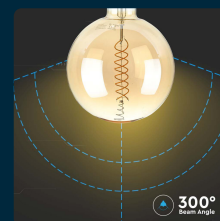

SKU 217462 VT-2158D-N

Lampadina LED E27 8W G200 Filamento 1800K
Dimmerabile

Colore della Luce
BIANCO CALDO

Potenza
8W

Flusso Luminoso
500 LM

Forma
G200

Attacco
E27

IL KIT COMPRENDE

SPECIFICHE TECNICHE

| | |
|------------------------------------|---------------|
| Colore della Luce | Bianco caldo |
| Flusso Luminoso | 500 lm |
| Forma | G200 |
| Grado di Protezione | IP20 |
| Attacco | E27 |
| Colore | Ambrato |
| Dimensione | 200x297mm |
| Fascio Luminoso | 300° |
| Tecnologia LED | Filamento |
| Temperatura di Colore (CTI) | 1800K |
| Consumo energetico | 8kW/1000h |
| Garanzia | 2 anni |
| EAN | 3800157684279 |