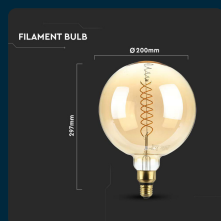

SKU 217462 VT-2158D-N

Lampadina LED E27 8W G200 Filamento 1800K
Dimmerabile

Colore della Luce
BIANCO CALDO

Potenza
8W

Flusso Luminoso
500 LM

Forma
G200

Attacco
E27

IL KIT COMPRENDE

SPECIFICHE TECNICHE

| | |
|------------------------------------|---------------|
| Colore della Luce | Bianco caldo |
| Flusso Luminoso | 500 lm |
| Forma | G200 |
| Grado di Protezione | IP20 |
| Attacco | E27 |
| Colore | Ambrato |
| Dimensione | 200x297mm |
| Fascio Luminoso | 300° |
| Tecnologia LED | Filamento |
| Temperatura di Colore (CTI) | 1800K |
| Consumo energetico | 8kW/1000h |
| Garanzia | 2 anni |
| EAN | 3800157684279 |

| | |
|----------------------------------|-------------------|
| Potenza | 8W |
| Chip LED | V-TAC |
| Dimmerabile | Sì |
| Materiale | Vetro |
| Cicli ON/OFF | >15000 |
| CRI | >80 |
| Durata | 20,000 ore |
| Sensore | Compatibile |
| Temperatura d'Esercizio | Da -20 A +45°C |
| Tensione di Alimentazione | AC:220-240V, 50Hz |
| ID EPREL | 1788540 |
| MOQ | 1pz |
| Unità di misura | pz |