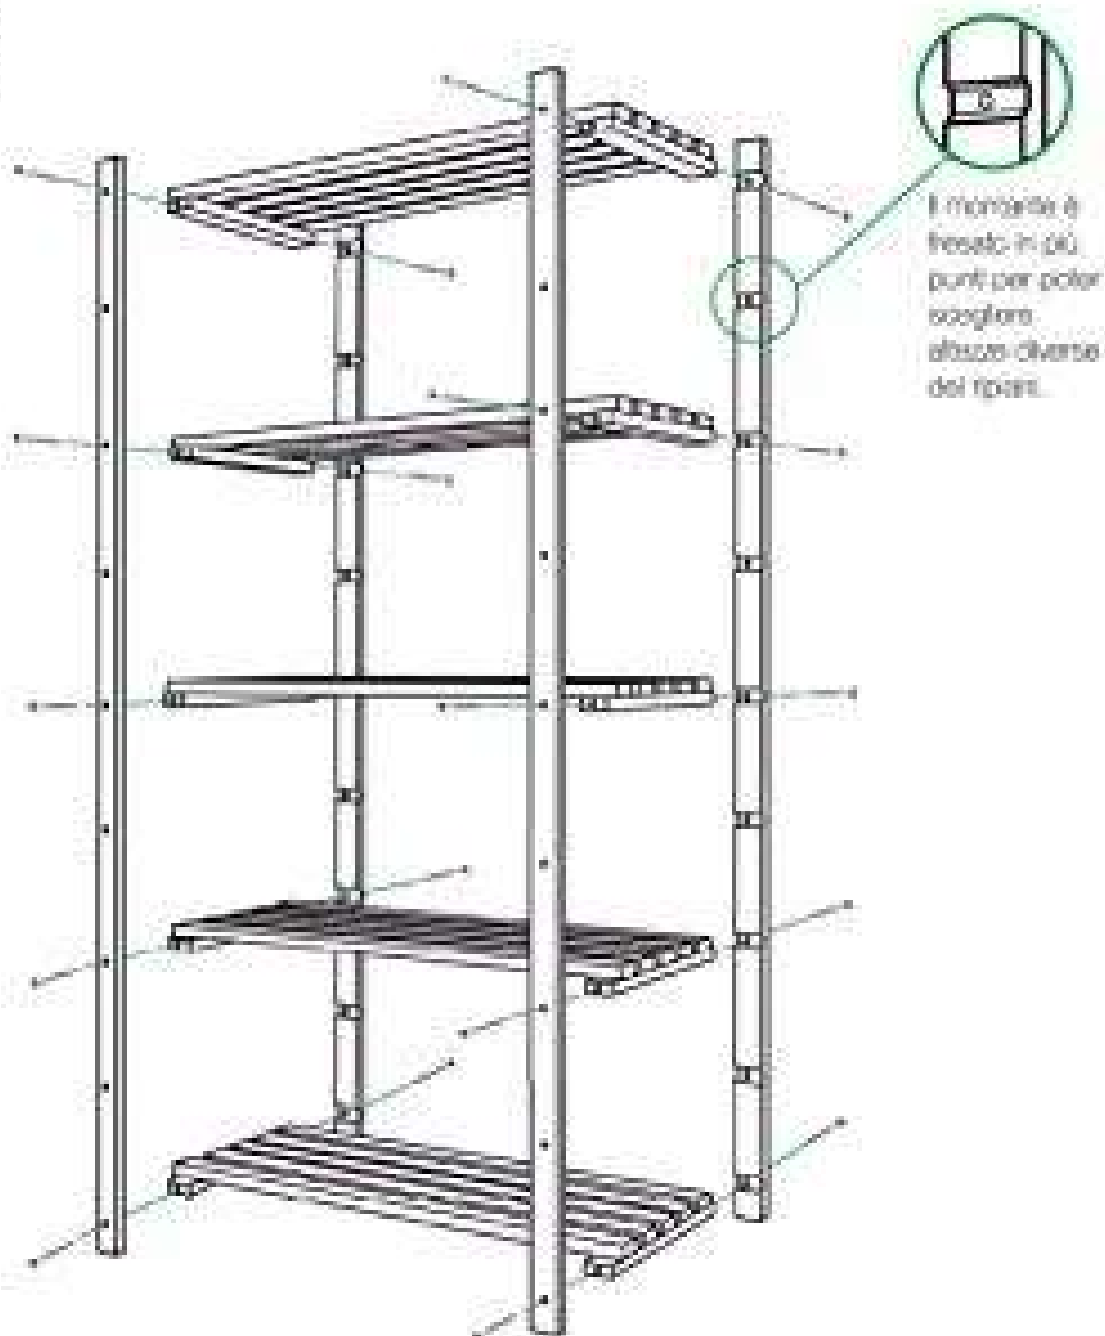

# SCAFFALE 5 RIPIANI IN LEGNO MASSELLO

20x  
35x

Per una maggior sicurezza:  
È consigliato il fissaggio dello scaffale al muro.  
Non ampiccarsi sullo scaffale.

**DIMENSIONI** (h x l x p)  
1700 X 800 X 350 mm