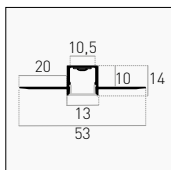

CARTONGESSO PLASTERBOARD