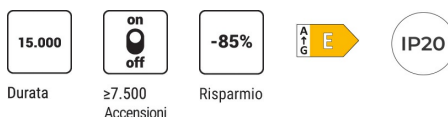

LINEARE • TRCOB-047830 TRE-D COB

4W (40W) • 450 Lm • 3000K • R7S

Caratteristiche generali

General characteristics / Caractéristiques générales / Obecné vlastnosti / Allgemeine Merkmale / Características generales / Geniká charaktiristiká