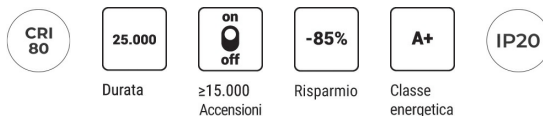

COLPO DI VENTO • EM1C-061430 ECOLIGHT

6W (40W) • 470 Lm • 3000K • E14

Caratteristiche generali

General characteristics / Caractéristiques générales / Obecné vlastnosti / Allgemeine Merkmale / Características generales / Geniká charaktiristiká