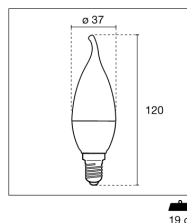

COLPO DI VENTO • EM1C-061430 ECOLIGHT

6W (40W) • 470 Lm • 3000K • E14

Caratteristiche generali

General characteristics / Caractéristiques générales / Obecné vlastnosti / Allgemeine Merkmale / Características generales / Geniká charaktiristiká

Linea ECOLIGHT
Line / Ligne / Řádek / Linie / Línea / Γραμμή

Dimensioni

Dimensions and weight / Dimensions et poids / Rozměry a hmotnost / Abmessungen und Gewicht / Dimensiones y peso / Διαστάσεις και βάρος

Diametro 37 mm
Diameter / Diamètre / Průměr / Durchmesser / Diámetro / Διαμέτρος

Peso netto 19 gr
Net weight / Poids net / Čistá hmotnost / Nettogewicht / Peso neto / Καθαρό βάρος

Imballo

Packing / Emballage / Obal / Verpackung / Embalaje / Syskevasiá