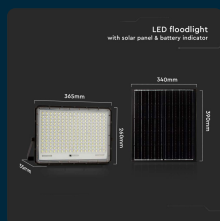

IL KIT COMPRENDE

SPECIFICHE TECNICHE

Colore della Luce	Bianco naturale
Capacità Batteria	20000mAh
Grado di Protezione	IP65
Durata Batteria	12
Dimensione	365x55x260mm
Tecnologia LED	SMD
Temperatura di Colore (CTI)	4000K
Tensione di Alimentazione	DC:6V
Pannello Solare	30W
Garanzia	2 anni
EAN	3800170200562

Flusso Luminoso	2600 lm
Dimmerabile	No
Materiale	Alluminio
Colore	Nero
Fascio Luminoso	120°
Temperatura d'Esercizio	-20°C to +60°C
Tempo di Ricarica	4-6 ore
Cornice pannello	390x340mm
Temperatura di Esercizio	-20C°~60 °C
MOQ	1pz
Unità di misura	pz