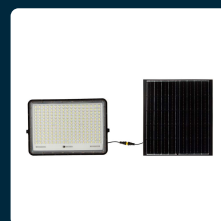

IL KIT COMPRENDE

SPECIFICHE TECNICHE

Colore della Luce	Bianco naturale
Capacità Batteria	20000mAh
Grado di Protezione	IP65
Durata Batteria	12
Dimensione	365x55x260mm
Tecnologia LED	SMD
Temperatura di Colore (CTI)	4000K
Tensione di Alimentazione	DC:6V
Pannello Solare	30W
Garanzia	2 anni
EAN	3800170200562

Flusso Luminoso	2600 lm
Dimmerabile	No
Materiale	Alluminio
Colore	Nero
Fascio Luminoso	120°
Temperatura d'Esercizio	-20°C to +60°C
Tempo di Ricarica	4-6 ore
Cornice pannello	390x340mm
Temperatura di Esercizio	-20C°~60 °C
MOQ	1pz
Unità di misura	pz