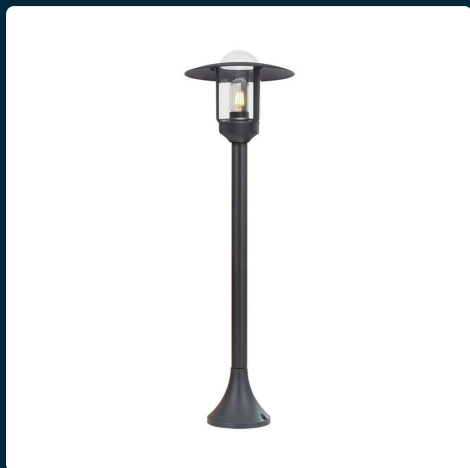

## SKU 10423 VT-1159

Lampione LED da Giardino con Portalampada a Lanterna E27 Colore Nero Opaco h: 97.5cm IP44

Modalità di montaggio  
**A TERRA**

Attacco  
**E27**

## IL KIT COMPRENDE

### SPECIFICHE TECNICHE

<b>Modalità di montaggio</b>	a Terra
<b>Materiale</b>	Alluminio+Ferro+Vetro
<b>Colore</b>	Nero opaco
<b>Tensione di Alimentazione</b>	AC:220-240V, 50Hz
<b>MOQ</b>	1pz
<b>Unità di misura</b>	pz