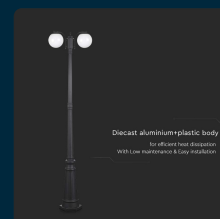

SKU 11828 VT-1232

Lampione LED con Doppio Portalampada a Lanterna
2*E27 Colore Nero Opaco h: 199cm IP44

Attacco
E27

Carico Massimo
MAX 60W

IL KIT COMPRENDE

SPECIFICHE TECNICHE

Grado di Protezione	IP44
Attacco	E27
Colore	Nero opaco
Temperatura d'Esercizio	-20° +45°C
Garanzia	3 anni
EAN	3800170204522

Materiale	Alluminio+Plastica
Carico Massimo	Max 60W
Dimensione	515x200x1990 mm
Tensione di Alimentazione	AC:220-240V, 50Hz
MOQ	1pz
Unità di misura	pz