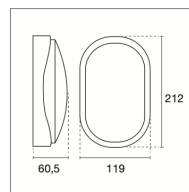

300 g

Caratteristiche generali

General characteristics / Caractéristiques générales / Obecné vlastnosti / Allgemeine Merkmale / Características generales / Γενικά χαρακτηριστικά

Codice Articolo OSON-1411940
Item number / Code de l'article / Kód položky / Artikelcode / Código del artículo / Kodikós stoicheiού

Codice EAN 9090171006469
EAN code / Code EAN / Kód EAN / EAN-Code / Código EAN / Kodikós EAN

Tecnologia LED
Technology / Technologie / Technologie / Tecnología / Tecnologia

Tipologia APPARECCHIO
Type / Type / Typ / Typ / Tipo / Τύπος

Famiglia PLAFONIERE
Family / Famille / Rodina / Familie / Família / Οικογένεια

Linea OASI
Line / Ligne / Řádek / Linie / Línea / Γραμμή

Dimensioni

Dimensions and weight / Dimensions et poids / Rozměry a hmotnost / Abmessungen und Gewicht / Dimensiones y peso / Διαστάσεις και βάρος

Larghezza 119 mm
Width / Largeur / Šířka / Breite / Ancho / Πλάτος

Spessore 60 mm
Thickness / Épaisseur / Tloušťka / Dicke / Espesor / Πάχος

Peso netto 300 gr
Net weight / Poids net / Čistá hmotnost / Nettogewicht / Peso neto / Καθαρό βάρος

Imballo

Packing / Emballage / Obal / Verpackung / Embalaje / Syskevasía

Inner Carton 1 pz
Inner Carton / Carton Intérieur / Vnitřní karton / Innerer Karton / Caja de cartón interior / Εσωτερικό κουτί

Master carton 12 pz
Master Carton / Maître Carton / Vnější karton / Vorlagenkarton / Master Carton / Κύριο κουτί

Peso lordo 370 gr
Gross weight / Poids Brut / Hrubá hmotnost / Bruttogewicht / Peso bruto / Μεϊκτό βάρος

Confezione Color Box
Package / Emballage / Balík / Paket / Paquete / Πακέτο

Caratteristiche tecniche

Technical features / Caractéristiques techniques / Technické vlastnosti / Technische Merkmale / Características técnicas / Τεχνικά χαρακτηριστικά

Potenza effettiva 14W
Effective power / Puissance effective / Efektivní výkon / Wirkleistung / Poder efectivo / Αποτελεσματική ισχύς

Flusso Luminoso Source 1600 Lm
Source luminous flux / Flux lumineux source / Zdroj světelný tok / Quelle Lichtstrom / Fuente de flujo luminoso / Φορράς φένοφωτός

Flusso Luminoso Output 1000 Lm
Output luminous flux / Flux lumineux de sortie / Výstupní světelný tok / Ausgangslichtstrom / Flujo luminoso de salida / Κίμενετι φένοφωτός

Colore luce 4000K
Light color / Couleur claire / Barva světle / Helle Farbe / Color claro / Χρόμα φωτο

Apertura fascio 120°
Beam opening / Ouverture du faisceau / Úhel vyzařování / Balkenöffnung / Apertura de la viga / Ανοίγμα δοκών

Resa cromatica (CRI) 80
Color rendition (CRI) / Rendu des couleurs (Cr) / Ztvárnění barev (CRI) / Farbwiedergabe (CRI) / Rendimiento de color (CRI) / Παράδοσι χρωμάτων (CRI)

Dimmerabile N
Dimmable / Dimmable / Strmívatelné / Dimmbar / Regulable / Με ροοστάτι

Voltaggio 220-240 V/AC
Voltage / Tension / Napětí / Spannung / Voltaje / Τάση

Altre caratteristiche

Other characteristics / Autres fonctionnalités / Další funkce / Andere Funktionen / Otras características / Άλλα χαρακτηριστικά