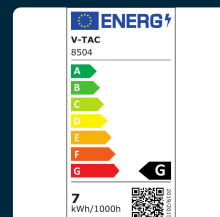

## SKU 8504 VT-1036

Lampadario LED a Campana in Plastica da 5W Colore Viola con Attacco in Metallo Cromato

Colore della Luce  
**BIANCO NATURALE**

Potenza  
**5W**

Flusso Luminoso  
**360 LM**

### SPECIFICHE TECNICHE

|                                    |                 |
|------------------------------------|-----------------|
| <b>Colore della Luce</b>           | Bianco naturale |
| <b>Flusso Luminoso</b>             | 360 lm          |
| <b>Dimmerabile</b>                 | No              |
| <b>Materiale</b>                   | PC + Metallo    |
| <b>CRI</b>                         | >80             |
| <b>Durata</b>                      | 20000 ore       |
| <b>Fascio Luminoso</b>             | 90°             |
| <b>Potenza Equivalente</b>         | 40W             |
| <b>Tecnologia LED</b>              | SMD             |
| <b>Temperatura di Colore (CTI)</b> | 4000K           |
| <b>Consumo energetico</b>          | 7kW/1000h       |
| <b>Garanzia</b>                    | 2 anni          |
| <b>EAN</b>                         | 3800157620376   |

|                                  |                  |
|----------------------------------|------------------|
| <b>Potenza</b>                   | 5W               |
| <b>Chip LED</b>                  | V-TAC            |
| <b>Grado di Protezione</b>       | IP20             |
| <b>Colore</b>                    | Cromato + Viola  |
| <b>Dimensione</b>                | Ø150x151x1241mm  |
| <b>Efficienza Luminosa</b>       | 70 lm/W          |
| <b>Fattore di Potenza (PF)</b>   | >0.45            |
| <b>Sensore</b>                   | Compatibile      |
| <b>Temperatura d'Esercizio</b>   | -25 a +50°C      |
| <b>Tensione di Alimentazione</b> | AC ( 100 - 240 ) |
| <b>ID EPREL</b>                  | 999542           |
| <b>MOQ</b>                       | 1pz              |
| <b>Unità di misura</b>           | pz               |