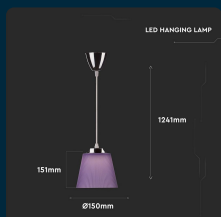

## SKU 8504 VT-1036

Lampadario LED a Campana in Plastica da 5W Colore Viola con Attacco in Metallo Cromato

Colore della Luce  
**BIANCO NATURALE**

Potenza  
**5W**

Flusso Luminoso  
**360 LM**

### SPECIFICHE TECNICHE

|                                    |                 |
|------------------------------------|-----------------|
| <b>Colore della Luce</b>           | Bianco naturale |
| <b>Flusso Luminoso</b>             | 360 lm          |
| <b>Dimmerabile</b>                 | No              |
| <b>Materiale</b>                   | PC + Metallo    |
| <b>CRI</b>                         | >80             |
| <b>Durata</b>                      | 20000 ore       |
| <b>Fascio Luminoso</b>             | 90°             |
| <b>Potenza Equivalente</b>         | 40W             |
| <b>Tecnologia LED</b>              | SMD             |
| <b>Temperatura di Colore (CTI)</b> | 4000K           |
| <b>Consumo energetico</b>          | 7kW/1000h       |
| <b>Garanzia</b>                    | 2 anni          |
| <b>EAN</b>                         | 3800157620376   |

|                                  |                  |
|----------------------------------|------------------|
| <b>Potenza</b>                   | 5W               |
| <b>Chip LED</b>                  | V-TAC            |
| <b>Grado di Protezione</b>       | IP20             |
| <b>Colore</b>                    | Cromato + Viola  |
| <b>Dimensione</b>                | Ø150x151x1241mm  |
| <b>Efficienza Luminosa</b>       | 70 lm/W          |
| <b>Fattore di Potenza (PF)</b>   | >0.45            |
| <b>Sensore</b>                   | Compatibile      |
| <b>Temperatura d'Esercizio</b>   | -25 a +50°C      |
| <b>Tensione di Alimentazione</b> | AC ( 100 - 240 ) |
| <b>ID EPREL</b>                  | 999542           |
| <b>MOQ</b>                       | 1pz              |
| <b>Unità di misura</b>           | pz               |