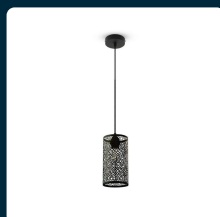

## SKU 3825 VT-7131-MB

Lampadario LED a Cilindro Alveolare in Metallo Satinato con Portalampada E27 (Max 60W) Colore Nero Opaco

Potenza  
**60W**

Tipo di Installazione  
**SUSPENDED**

### SPECIFICHE TECNICHE

<b>Potenza</b>	60W
<b>Grado di Protezione</b>	IP20
<b>Attacco</b>	E27
<b>Colore</b>	Nero Opaco
<b>Tipo di Installazione</b>	Suspended
<b>Tensione di Alimentazione</b>	AC ( 220 - 240 )
<b>MOQ</b>	1pz
<b>Unità di misura</b>	pz