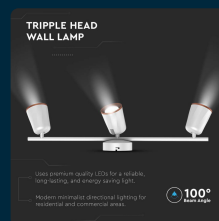

SKU 218260 VT-818

Faretto LED da Muro Triplo 18W con Testa Orientabile
Colore Bianco 4000K IP20

Colore della Luce
BIANCO NATURALE

Potenza
15W

Flusso Luminoso
1620 LM

IL KIT COMPRENDE

SPECIFICHE TECNICHE

Colore della Luce	Bianco naturale
Flusso Luminoso	1620 lm
Dimmerabile	No
Materiale	Metallo+Plastica
Colore	Bianco
Durata	30,000 ore
Sensore	Compatibile
Temperatura d'Esercizio	Da -20 A +45
Tensione di Alimentazione	AC:220-240V, 50/60Hz
ID EPREL	1262932
MOQ	1pz
Unità di misura	pz

Potenza	15W
Chip LED	V-TAC
Grado di Protezione	IP20
Cicli ON/OFF	>15000
Dimensione	605x100x115mm
Fascio Luminoso	100°
Tecnologia LED	SMD
Temperatura di Colore (CTI)	4000K
Consumo energetico	15kW/1000h
Garanzia	3 anni
EAN	3800157686556