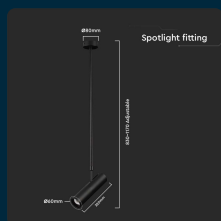

**SKU 7573 VT-7900-B**

Portafaretto LED a Sospensione GU10 Corpo in Alluminio Nero D:60\*220MM

Attacco  
**GU10**

**IL KIT COMPRENDE**

**SPECIFICHE TECNICHE**

|                            |               |
|----------------------------|---------------|
| <b>Grado di Protezione</b> | IP20          |
| <b>Colore</b>              | Nero          |
| <b>Sensore</b>             | Compatibile   |
| <b>Garanzia</b>            | 3 anni        |
| <b>EAN</b>                 | 3800157693356 |