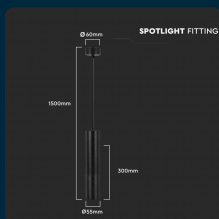

SKU 6686 VT-976-300

Portafaretto LED a Sospensione GU10 Corpo in Alluminio Nero Riflettore Colore Oro D:60*300MM

SPECIFICHE TECNICHE

Lunghezza	300mm+Cavo
MOQ	1pz
Unità di misura	pz

Garanzia	2 anni
EAN	3800157679886