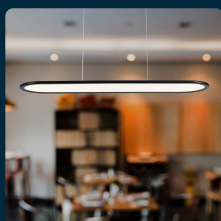

SKU 10045 VT-7821

Lampadario LED a Sospensione 24W 80*104Cm Colore Nero 4000K

Colore della Luce
BIANCO NATURALE

Potenza
24W

Flusso Luminoso
3000 LM

IL KIT COMPRENDE

SPECIFICHE TECNICHE

Colore della Luce	Bianco naturale
Flusso Luminoso	3000 lm
Grado di Protezione	IP20
Colore	Nero
Dimensione	800x200x1040mm
Efficienza Luminosa	125 lm/W
Tecnologia LED	SMD
Temperatura di Colore (CTI)	4000K
Consumo energetico	24kW/1000h
Garanzia	2 anni
EAN	3800170203983