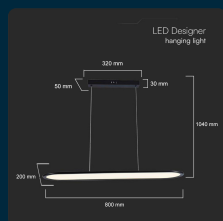

SKU 10045 VT-7821

Lampadario LED a Sospensione 24W 80*104Cm Colore Nero 4000K

Colore della Luce
BIANCO NATURALE

Potenza
24W

Flusso Luminoso
3000 LM

IL KIT COMPRENDE

SPECIFICHE TECNICHE

Colore della Luce	Bianco naturale
Flusso Luminoso	3000 lm
Grado di Protezione	IP20
Colore	Nero
Dimensione	800x200x1040mm
Efficienza Luminosa	125 lm/W
Tecnologia LED	SMD
Temperatura di Colore (CTI)	4000K
Consumo energetico	24kW/1000h
Garanzia	2 anni
EAN	3800170203983

Potenza	24W
Dimmerabile	No
Cicli ON/OFF	>15000
CRI	>80
Durata	20,000 ore
Fascio Luminoso	120°
Temperatura d'Esercizio	-20° +45
Tensione di Alimentazione	AC:220-240V, 50/60Hz
ID EPREL	1612120
MOQ	1pz
Unità di misura	pz