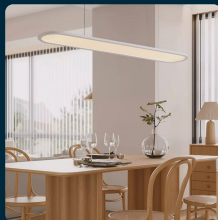

## SKU 10047 VT-7821

Lampadario LED a Sospensione 24W 80\*104Cm Colore Bianco 4000K

Colore della Luce  
**BIANCO NATURALE**

Potenza  
**24W**

Flusso Luminoso  
**3000 LM**