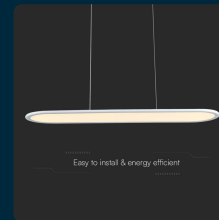

## SKU 10047 VT-7821

Lampadario LED a Sospensione 24W 80\*104Cm Colore Bianco 4000K

Colore della Luce  
**BIANCO NATURALE**

Potenza  
**24W**

Flusso Luminoso  
**3000 LM**

### SPECIFICHE TECNICHE

<b>Colore della Luce</b>	Bianco naturale
<b>Flusso Luminoso</b>	3000 lm
<b>Grado di Protezione</b>	IP20
<b>Colore</b>	Bianco
<b>Dimensione</b>	800x200x1040mm
<b>Efficienza Luminosa</b>	125 lm/W
<b>Tecnologia LED</b>	SMD
<b>Temperatura di Colore (CTI)</b>	4000K
<b>Consumo energetico</b>	24kW/1000h
<b>Garanzia</b>	2 anni
<b>EAN</b>	3800170204003