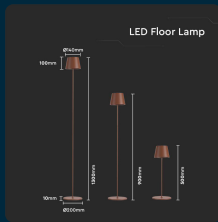

SKU 7008 VT-7544-C

Piantana LED 4W Colore Corten in Alluminio con Touch Dimmerabile Altezza regolabile 3in1 3000K IP54

Colore della Luce
BIANCO CALDO

Potenza
4W

Flusso Luminoso
300 LM

IL KIT COMPRENDE

SPECIFICHE TECNICHE

Colore della Luce	Bianco caldo
Flusso Luminoso	300 lm
Tipo Dimmerabile	Touch Dimming
Grado di Protezione	IP54
Autonomia	6 ore
Colore	Corten
Fascio Luminoso	180°
Sensore	Compatibile
Temperatura di Colore (CTI)	3000K
Tensione di Alimentazione	DC:5V, 1A-2A
MOQ	1pz
Unità di misura	pz

Potenza	4W
Chip LED	V-TAC
Dimmerabile	Sì
Materiale	Alluminio
Batteria	4400mAh
Dimensione	140x1300mm
Lunghezza Cavo	2m
Tecnologia LED	SMD
Tempo di Ricarica	6-8 ore
Garanzia	2 anni
EAN	3800157698924