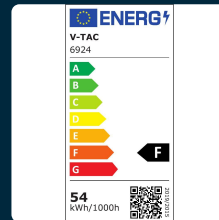

SKU 6924 VT-7762

Lampadario LED dal Design Moderno Rotondo 54W in Alluminio Dimmerabile TRIAC Colore Bianco 4000K

Colore della Luce
BIANCO NATURALE

Potenza
54W

Flusso Luminoso
5330 LM

Forma
**ASTRATTO
CIRCOLARE**

Tipo di Installazione
PLAFONE

IL KIT COMPRENDE

SPECIFICHE TECNICHE

Colore della Luce	Bianco naturale
Flusso Luminoso	5330 lm
Tipo Dimmerabile	TRIAC
Grado di Protezione	IP20
Cicli ON/OFF	>15000
CRI	>80
Durata	20,000 ore
Fascio Luminoso	120°
Tecnologia LED	SMD
Temperatura di Colore (CTI)	4000K
Consumo energetico	54kW/1000h
Garanzia	2 anni
EAN	3800157697781

Potenza	54W
Forma	Astratto Circolare
Dimmerabile	Si
Materiale	Aluminum, Steel, Silicone
Colore	Bianco
Dimensione	530x210x200mm
Efficienza Luminosa	100 lm/W
Tipo di Installazione	Plafone
Temperatura d'Esercizio	-20° +45
Tensione di Alimentazione	AC:220-240V, 50Hz
ID EPREL	1498868
MOQ	1pz
Unità di misura	pz