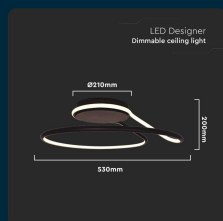

IL KIT COMPRENDE

SPECIFICHE TECNICHE

Colore della Luce	Bianco naturale
Flusso Luminoso	5330 lm
Tipo Dimmerabile	TRIAC
Grado di Protezione	IP20
Cicli ON/OFF	>15000
CRI	>80
Durata	20,000 ore
Fascio Luminoso	120°
Tecnologia LED	SMD
Temperatura di Colore (CTI)	4000K
Consumo energetico	54kW/1000h
Garanzia	2 anni
EAN	3800157697774

Potenza	54W
Forma	Astratto Circolare
Dimmerabile	Si
Materiale	Aluminum, Steel, Silicone
Colore	Nero
Dimensione	530x210x200mm
Efficienza Luminosa	100 lm/W
Tipo di Installazione	Plafone
Temperatura d'Esercizio	-20° +45
Tensione di Alimentazione	AC:220-240V, 50Hz
ID EPREL	1498867
MOQ	1pz
Unità di misura	pz