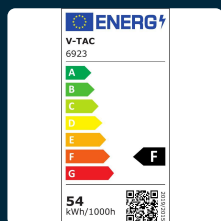

IL KIT COMPRENDE

SPECIFICHE TECNICHE

Colore della Luce	Bianco naturale
Flusso Luminoso	5330 lm
Tipo Dimmerabile	TRIAC
Grado di Protezione	IP20
Cicli ON/OFF	>15000
CRI	>80
Durata	20,000 ore
Fascio Luminoso	120°
Tecnologia LED	SMD
Temperatura di Colore (CTI)	4000K
Consumo energetico	54kW/1000h
Garanzia	2 anni
EAN	3800157697774

Potenza	54W
Forma	Astratto Circolare
Dimmerabile	Si
Materiale	Aluminum, Steel, Silicone
Colore	Nero
Dimensione	530x210x200mm
Efficienza Luminosa	100 lm/W
Tipo di Installazione	Plafone
Temperatura d'Esercizio	-20° +45
Tensione di Alimentazione	AC:220-240V, 50Hz
ID EPREL	1498867
MOQ	1pz
Unità di misura	pz