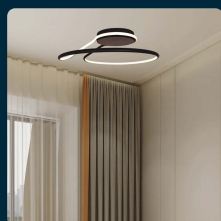

IL KIT COMPRENDE

SPECIFICHE TECNICHE

Colore della Luce	Bianco naturale
Flusso Luminoso	5330 lm
Tipo Dimmerabile	TRIAC
Grado di Protezione	IP20
Cicli ON/OFF	>15000
CRI	>80
Durata	20,000 ore
Fascio Luminoso	120°
Tecnologia LED	SMD
Temperatura di Colore (CTI)	4000K
Consumo energetico	54kW/1000h
Garanzia	2 anni
EAN	3800157697774

Potenza	54W
Forma	Astratto Circolare
Dimmerabile	Si
Materiale	Aluminum, Steel, Silicone
Colore	Nero
Dimensione	530x210x200mm
Efficienza Luminosa	100 lm/W
Tipo di Installazione	Plafone
Temperatura d'Esercizio	-20° +45
Tensione di Alimentazione	AC:220-240V, 50Hz
ID EPREL	1498867
MOQ	1pz
Unità di misura	pz