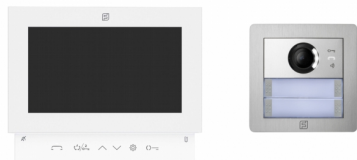

1SEPG

Videokit Pluggy - 1SEPG

Videokit colore monofamiliare in tecnologia digitale 2 fili "Pluggy". Completo e già pre-programmato per l'installazione è composto da elementi dedicati: monitor 7" in linea Sette, posto esterno in linea Alba con telecamera grandangolare e alimentatore. Made in Italy, espandibile fino a 4 chiamate aggiungendo altri monitor singoli art. SE7PG.

CARATTERISTICHE PRINCIPALI

montaggio:
su base da tavolo: **Sì tramite TA4260**

vivavoce: **Sì**

display: **LCD 7"**

numero pulsanti: **4**

segnalazione a led: **Sì**

tipo telecamera: **grandangolare**

colore retroilluminazione: **bianca**

FUNZIONI

comando autoaccensione: **Sì**

chiamata intercomunicante: **Sì**

chiamata di piano: **Sì**

suoneria personalizzabile: **Sì**

stato del sistema: **Sì**

pulsante apriporta: **Sì**

CARATTERISTICHE TECNICHE