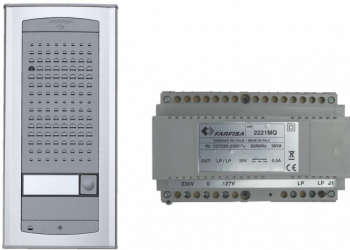

LINEA: Agorà - TECNOLOGIA: Due fili - Duo - TIPOLOGIA: Kit audio

KIT BAAGLE

Kit base impianto audio Agorà - KIT BAAGLE

Kit base per impianto citofonico. Composto da posto esterno Agorà video AD2101AGL + AGL21 + alimentatore 2221MQ (per sistemi mono e bi-familiari).