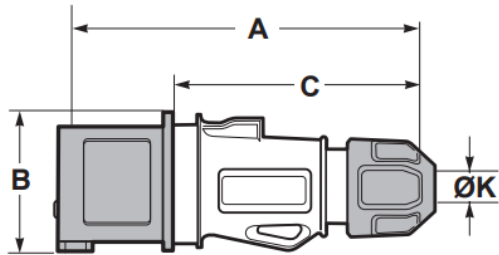

SPINA MOBILE
PLUG
IP54

NEW

CE

Serie | Series 10

A	P	110V	230V	400V	500V	
	3	1009101	1009213*			10/120
16	4	1009102	1009105	1009214*	1009107	10/120
	5		1009111	1009215*	1009108	8/96
32	3	1009103	1009413*			5/60
	4	1009104	1009106	1009414*	1009109	5/60
	5			1009415*	1009110	4/48

P	16 Amp			32 Amp		
	3	4	5	3	4	5
A	150	150	150	172	172	172
B	56	60	73	73	73	79
C	110	110	110	125	125	125
ØK	6-15	6-15	8-16	11,5-21	11,5-21	11,5-21
Wire flexible (mm ²)		1-2,5			2,5-6	