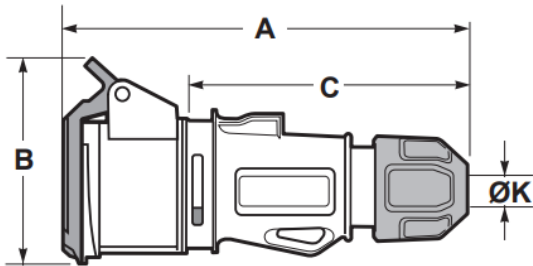

PRESA MOBILE
SOCKET
IP54

NEW

CE

Serie | Series 11

A	P	110V	230V	400V	500V	
	3	1009001	1009223*			10/120
16	4	1009002	1009005	1009224*	1009007	10/120
	5		1009526	1009225*	1009008	4/48
	3	1009003	1009523*			4/48
32	4	1009004	1009006	1009524*	1009009	4/48
	5			1009525*	1009010	3/36

P	16 Amp			32 Amp		
	3	4	5	3	4	5
A	157	157	157	178	178	178
B	85	91	97	105	105	105
C	110	110	110	125	125	125
Ø K	6-15	6-15	8-16	11,5-21	11,5-21	11,5-21
Wire flexible (mm ²)		1-2,5			2,5-6	