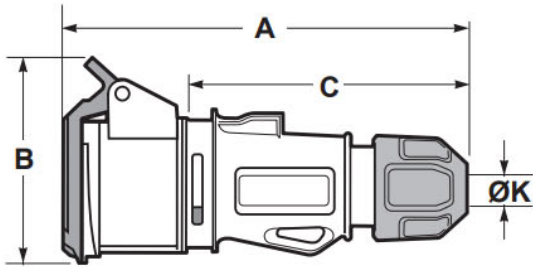

PRESA MOBILE
SOCKET
IP54

NEW

CE

Serie | Series 11

A	P	110V	230V	400V	500V	
16	3	1009001	1009223*			10/120
	4	1009002	1009005	1009224*	1009007	10/120
	5		1009526	1009225*	1009008	4/48
32	3	1009003	1009523*			4/48
	4	1009004	1009006	1009524*	1009009	4/48
	5			1009525*	1009010	3/36

P	16 Amp			32 Amp		
	3	4	5	3	4	5
A	157	157	157	178	178	178
B	85	91	97	105	105	105
C	110	110	110	125	125	125
Ø K	6-15	6-15	8-16	11,5-21	11,5-21	11,5-21
Wire flexible (mm ²)		1-2,5			2,5-6	