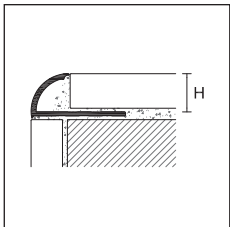

RECO/

PROTRIM ECO

lunghezza = 260 cm - conf. 80 pz

ART.	finitura	PVC ECOLINE			
		6	8	10	
	bianco candido		79400	79401	79402
	bianco		79403	79404	79405
	bianco crema RAL 9001		79406	79407	79408
RECO/ /80	avorio RAL 1015		79409	79410	79411
	grigio cenere RAL 7038		79412	79413	79414
	grigio luce RAL 7035		79415	79416	79417
	beige bahama		79418	79419	79420
	euro/m		0,69	0,76	0,84

no sconfezionamento

altri decori a richiesta per minimo 2600 mt per colore

REC/

PROTRIM ECO

lunghezza = 260 cm - conf. 100 pz

ART.	finitura	PVC ECOLINE			
		-	8	10	
	bianco candido		-	79601/100	79602/100
	bianco crema RAL 9001		-	79605/100	79606/100
	avorio RAL 1015		-	-	79610/100
	beige grigio RAL 1019		-	-	79614/100
REC/ /100	grigio pietra RAL 7030		-	-	79618/100
	grigio cenere RAL 7038		-	-	79622/100
	grigio luce RAL 7035		-	-	79626/100
	beige bahama		-	-	79642/100
	euro/m		-	0,67	0,74

no sconfezionamento

altri decori a richiesta per minimo 2600 mt per colore

REC/10 PVC ecoline bianco

Completare codice articolo con la misura H
(es. REC/ /100 per H=8 diventa REC/8/100)

Vendita all'unità vedi pag 288