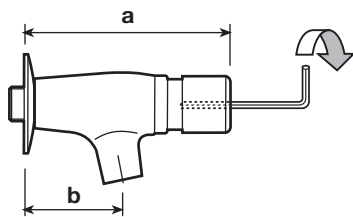

adjustable opening time, cartridge with automatic flow rate device and stainless steel filter.

- portata regolabile
tempo regolabile

*adjustable flow rate
adjustable time*

CODICE	mm a	mm b	NOTE
R 701	125	65	MAGIC – rubinetto a parete comando a pulsante – cartuccia in ottone e con dispositivo automatico di portata di 7 litri/minuto da 0,5 a 9 bar – ottone lucidato e cromato – completo di rosetta mm. 56 – erogazione circa 20 sec. <i>Flow rate 7 l/min. – opening time about 20 sec.</i>
R 7000	130	65	MAGIC – rubinetto a parete con tempo di apertura regolabile con la chiave in dotazione da 0 a 30 secondi, con dispositivo automatico di portata per una erogazione costante di 7 litri/minuto da 0,5 a 9 bar. Cartuccia in ottone con spillo e filtri inox e con segnalino blu e rosso per la maniglia <i>Flow rate 7 l/min. – adjustable time</i>
R 701/2	125	65	MAGIC – rubinetto “fontanelle” con comando a pulsante, erogazione per circa 20 secondi, portata costante di 7 litri/minuto da 0,5 a 9 bar. Cartuccia in ottone con filtri inox. Non cromato – per antichizzarlo togliere con diluente la protezione trasparente sul corpo e sulla maniglia <i>For public “fontanelle” – no chromium-plated – flow rate 7 l/min. – opening time about 20 sec.</i>
R 1701/2 VP	130	65	MAGIC (V)(P) – rubinetto “fontanelle antivandalo” con cartuccia antibloccaggio. Caratteristiche come articolo precedente – non cromato . Fino a 4 bar arresto immediato dell'erogazione se la maniglia è volontariamente bloccata <i>For public “fontanelle” – timed cartridge (V)(P) – no chromium-plated – vandal proof – flow rate 7 l/min. – opening time about 20 sec.</i>
R 00 701/2	120	68	MINIMAGIC – rubinetto a parete con portata regolabile fino ad un consumo minimo di 2 litri/minuto, tempo di apertura di circa 20 secondi regolabile con la chiave in dotazione e con cartuccia in ottone con spillo inox. Corpo inclinato per facilitare il movimento della mano per l'apertura <i>Adjustable flow rate – opening time about 20 sec.</i>
R 00701/3	120	68	MINIMAGIC – rubinetto “fontanelle” non cromato – stesse caratteristiche mod. precedente <i>For public “fontanelle” – no chromium-plated – ditto</i>
R 3701	160	68	UNIQUE – mod. depositato – rubinetto temporizzato a parete con comando facilitato – portata regolabile sino ad un consumo minimo di 2 l/min. – cartuccia in ottone con spillo inox – tempo di apertura circa 10 sec. Il corpo inclinato del rubinetto e il design della maniglia rendono l'apertura particolarmente agevole <i>Adjustable flow rate – opening time about 10 sec.</i>