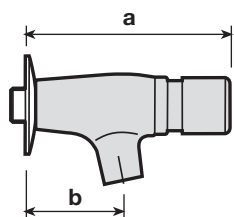

adjustable opening time, cartridge with automatic flow rate device and stainless steel filter.

- portata regolabile
tempo regolabile

*adjustable flow rate
adjustable time*

CODICE	mm a	mm b	NOTE
R 701	125	65	MAGIC – rubinetto a parete comando a pulsante – cartuccia in ottone e con dispositivo automatico di portata di 7 litri/minuto da 0,5 a 9 bar – ottone lucidato e cromato – completo di rosetta mm. 56 – erogazione circa 20 sec. <i>Flow rate 7 l/min. – opening time about 20 sec.</i>
R 7000	130	65	MAGIC – rubinetto a parete con tempo di apertura regolabile con la chiave in dotazione da 0 a 30 secondi, con dispositivo automatico di portata per una erogazione costante di 7 litri/minuto da 0,5 a 9 bar. Cartuccia in ottone con spillo e filtri inox e con segnalino blu e rosso per la maniglia <i>Flow rate 7 l/min. – adjustable time</i>
R 701/2	125	65	MAGIC – rubinetto “fontanelle” con comando a pulsante, erogazione per circa 20 secondi, portata costante di 7 litri/minuto da 0,5 a 9 bar. Cartuccia in ottone con filtri inox. Non cromato – per antichizzarlo togliere con diluente la protezione trasparente sul corpo e sulla maniglia <i>For public “fontanelle” – no chromium-plated – flow rate 7 l/min. – opening time about 20 sec.</i>
R 1701/2 VP	130	65	MAGIC (V)(P) – rubinetto “fontanelle antivandalo” con cartuccia antibloccaggio. Caratteristiche come articolo precedente – non cromato . Fino a 4 bar arresto immediato dell'erogazione se la maniglia è volontariamente bloccata <i>For public “fontanelle” – timed cartridge (V)(P) – no chromium-plated – vandal proof – flow rate 7 l/min. – opening time about 20 sec.</i>
R 00 701/2	120	68	MINIMAGIC – rubinetto a parete con portata regolabile fino ad un consumo minimo di 2 litri/minuto, tempo di apertura di circa 20 secondi regolabile con la chiave in dotazione e con cartuccia in ottone con spillo inox. Corpo inclinato per facilitare il movimento della mano per l'apertura <i>Adjustable flow rate – opening time about 20 sec.</i>
R 00701/3	120	68	MINIMAGIC – rubinetto “fontanelle” non cromato – stesse caratteristiche mod. precedente <i>For public “fontanelle” – no chromium-plated – ditto</i>
R 3701	160	68	UNIQUE – mod. depositato – rubinetto temporizzato a parete con comando facilitato – portata regolabile sino ad un consumo minimo di 2 l/min. – cartuccia in ottone con spillo inox – tempo di apertura circa 10 sec. Il corpo inclinato del rubinetto e il design della maniglia rendono l'apertura particolarmente agevole <i>Adjustable flow rate – opening time about 10 sec.</i>