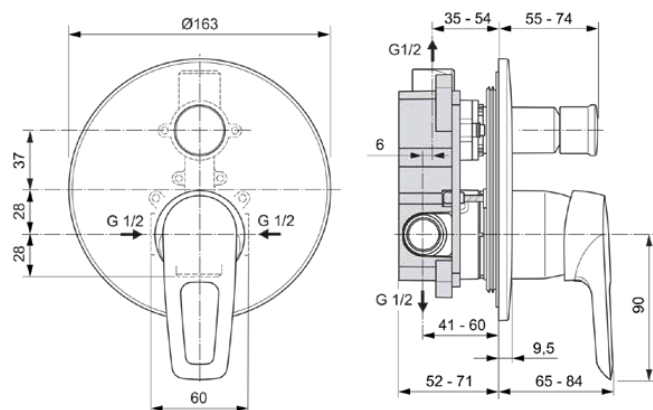

CERAMIX BLUE

A6666AA

CERAMIX BLUE | Miscelatore ad incasso per vasca/doccia 163x65x199.5 mm con finiture cromato, Kit 1 required (A1300), 27.0 l/min (3 bar) | EPD, SmartShine

Immagine & disegno

Informazioni generali

Categoria di prodotto:	Miscelatori vasca-doccia
Sotto categoria di prodotto:	Miscelatore ad incasso per vasca/doccia
Brand:	Ideal Standard
Nome Collezione:	CERAMIX BLUE
Designer:	Ideal Standard
Colour:	AA - Cromato
Finitura della superficie:	lucido
Altezza (mm):	199.5
Larghezza (mm):	163
Lunghezza / Profondità (mm):	65 - 84
Metodo di fissaggio:	Kit 1 necessario
Kit da corpo incasso consigliato:	A1300
Peso netto (Kg):	0.52
Codice EAN:	4015413338721

Placca in metallo spessore 10 mm, maniglia lineare e deviatore. Da completare con corpo ad incasso A1300NU, provvisto di cartuccia a dischi ceramici 47 mm con limitatore della temperatura.

Caratteristiche

EPD

SmartShine

Download

- [EPD](#)
- [Installation Guide](#)
- [Spare Parts List](#)

Specifiche di prodotto

Quantità di piastre:	1
Numero di maniglie:	1
Codice colore:	AA
Descrizione colore:	cromato
Tecnologia Cool Body:	No
ON / OFF Connettori a S:	No
Tempo di risciacquo regolabile:	No
Posizione della maniglia:	Davanti
Materiale:	Metallo
Materiale rosone (i):	Plastica
Materiale:	Ottone
Portata massima a 3 bar (l):	27.0
Portata massima a 3 bar (l) per tutte le uscite:	27/20.5
Portata massima a 3 bar (l) per la doccia:	27
Portata massima a 3 bar (l) per l'uscita principale:	20.5