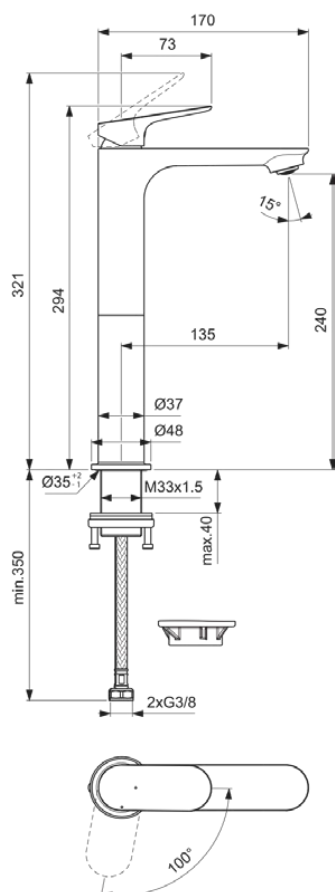

CERALIFE O

BE012AA

CERALIFE O | Miscelatore lavabo 48x175.5x294 mm, 135 mm Sporgenza della bocca di erogazione con finiture cromato, 3.8 l/min (3 bar), senza scarico | Raddrizzatore di flusso, FirmaFlow, SmartShine

Immagine & disegno

Informazioni generali

Categoria di prodotto:	Miscelatori lavabi
Sotto categoria di prodotto:	Miscelatore lavabo
Brand:	Ideal Standard
Nome Collezione:	CERALIFE O
Designer:	Palomba Serafini Associati
Colour:	AA - Cromato
Finitura della superficie:	lucido
Altezza (mm):	294 - 321
Larghezza (mm):	48
Lunghezza / Profondità (mm):	175.5
Metodo di fissaggio:	Fissaggi manici
Peso netto (Kg):	1.42
Codice EAN:	3800861132097

Specifiche di prodotto

Quantità di piastre:	1
Numero di maniglie:	1
Codice colore:	AA
Descrizione colore:	cromato
Conforme a DVGW:	No
Cartuccia FirmaFlow:	Si
Posizione della maniglia:	top
Tecnologia IdealPure:	No
Con occhiello per catena:	No
Sistema elettronico integrato:	No
Modello a bassa pressione:	No
Materiale:	Metallo
Materiale rosone (i):	Metallo
Materiale maniglia:	Metallo
Materiale:	Ottone