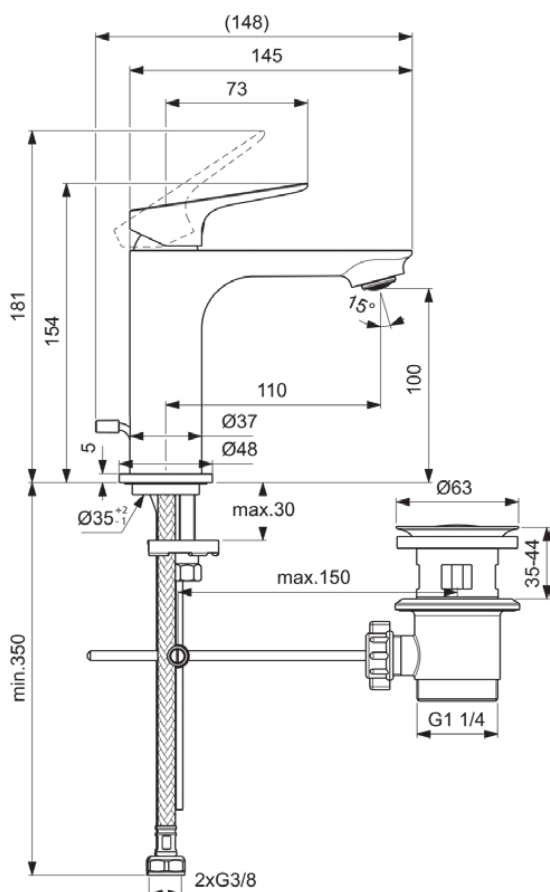

CERALIFE O

BE111AA

CERALIFE O | Miscelatore lavabo 48x148x154 mm con finiture cromato, 3.8 l/min (3 bar), con scarico | EasyFix, Raddrizzatore di flusso, FirmaFlow, SmartShine

Immagine & disegno

Informazioni generali

Categoria di prodotto:	Miscelatori lavabi
Sotto categoria di prodotto:	Miscelatore lavabo
Brand:	Ideal Standard
Nome Collezione:	CERALIFE O
Designer:	Palomba Serafini Associati
Colour:	AA - Cromato
Finitura della superficie:	lucido
Altezza (mm):	154 - 181
Larghezza (mm):	48
Lunghezza / Profondità (mm):	148
Metodo di fissaggio:	EasyFix
Peso netto (Kg):	1.13
Codice EAN:	3800861136408

- [Spare Parts List](#)

Standard di prodotto & certificazioni

Certificazioni: EN 248 | DIN 4109-1 | EN 817

Specifiche di prodotto

Quantità di piastre:	1
Numero di maniglie:	1
Codice colore:	AA
Descrizione colore:	cromato
Conforme a DVGW:	No
Cartuccia FirmaFlow:	Sì
Posizione della maniglia:	top
Tecnologia IdealPure:	No
Con occhiello per catena:	No
Sistema elettronico integrato:	No
Modello a bassa pressione:	No
Materiale:	Metallo
Materiale rosone (i):	Metallo