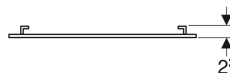

## Specchio Geberit Selnova Square

Figura di esempio

### Materiale in dotazione

- Specchio

- Materiale di fissaggio

No. art.	B / Larghezza (cm)	H / Altezza (cm)	T / Profondità (cm)
502.891.00.1	60 cm	75 cm	1 cm
502.892.00.1	80 cm	75 cm	1 cm