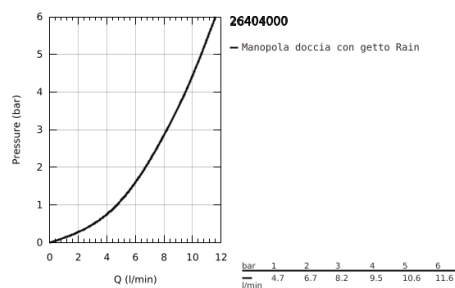

26 404 000 EUPHORIA COSMOPOLITAN STICK SET DOCCIA COMPLETO

DESCRIZIONE PRODOTTO

- Colore: cromo
- manopola doccia 27 400 000
- maximum flow rate (at 3 bar): 8.2 l/min
- raccordo erogatore con supporto (28 679 000)
- raccordo maschio
- con valvola di ritegno incorporata
- flessibile Silverflex 1500 mm (28 364 001)
- con tecnologia GROHE Water Saving per il risparmio idrico
- sistema anticalcare SpeedClean
- sistema antitorsione del flessibile TwistStop

26 404 000 **EUPHORIA COSMOPOLITAN STICK SET DOCCIA COMPLETO**

PARTI DI RICAMBIO , maggio 2016 – marzo 2023

1: Filtro (Ordine n. 0700200M)

2: Valvola di non ritorno (Ordine n. 08565000)