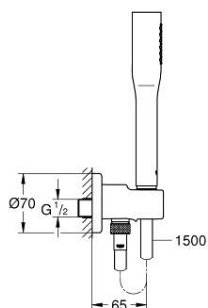

26 404 000 EUPHORIA COSMOPOLITAN STICK SET DOCCIA COMPLETO

DESCRIZIONE PRODOTTO

- Colore: cromo
- manopola doccia 27 400 000
- maximum flow rate (at 3 bar): 8.2 l/min
- raccordo erogatore con supporto (28 679 000)
- raccordo maschio
- con valvola di ritegno incorporata
- flessibile Silverflex 1500 mm (28 364 001)
- con tecnologia GROHE Water Saving per il risparmio idrico
- sistema anticalcare SpeedClean
- sistema antitorsione del flessibile TwistStop

26 404 000 **EUPHORIA COSMOPOLITAN STICK SET DOCCIA COMPLETO**

PARTI DI RICAMBIO , maggio 2016 – marzo 2023

1: Filtro (Ordine n. 0700200M)

2: Valvola di non ritorno (Ordine n. 08565000)