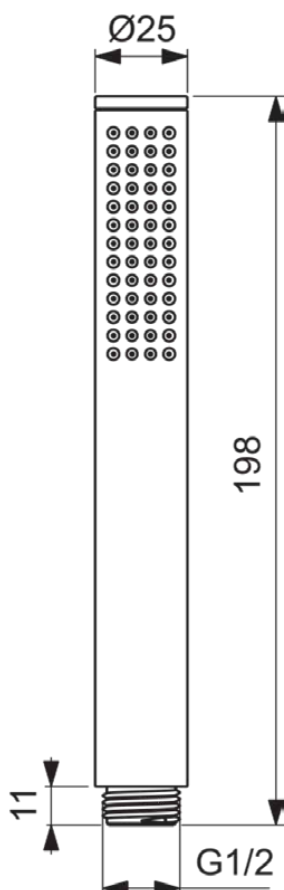

## BC774AA

IDEALRAIN | Doccetta a 1 funzione 25x25x198 mm con finiture cromato, 8 l/min (3 bar) | Easy-grip, Ugelli facili da pulire

### Informazioni generali

|                              |                       |
|------------------------------|-----------------------|
| Categoria di prodotto:       | Doccette              |
| Sotto categoria di prodotto: | Doccetta a 1 funzione |
| Brand:                       | Ideal Standard        |
| Nome Collezione:             | IDEALRAIN             |
| Colour:                      | AA - Cromato          |
| Finitura della superficie:   | lucido                |
| Altezza (mm):                | 198                   |
| Larghezza (mm):              | 25                    |
| Lunghezza / Profondità (mm): | 25                    |
| Metodo di fissaggio:         | Dado per raccordo     |
| Peso netto (Kg):             | 0.18                  |
| VVS:                         | 738601104             |
| Codice EAN:                  | 3800861084945         |