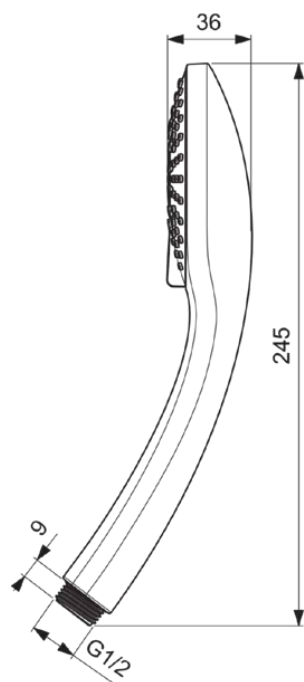

IDEALRAIN

B9403AA

IDEALRAIN | Doccetta multifunzione 100x245.5 mm con finiture cromato, 8 l/min (3 bar) | Easy-grip, Doccetta multigetto, WRAS, Ugelli facili da pulire, Ampio getto

Immagine & disegno

Informazioni generali

| | |
|------------------------------|------------------------|
| Categoria di prodotto: | Doccette |
| Sotto categoria di prodotto: | Doccetta multifunzione |
| Brand: | Ideal Standard |
| Nome Collezione: | IDEALRAIN |
| Colore: | AA - Cromato |
| Finitura della superficie: | lucido |
| Altezza (mm): | 245.5 |
| Larghezza (mm): | 100 |
| Metodo di fissaggio: | Dado per raccordo |
| Peso netto (Kg): | 0.23 |
| Codice EAN: | 3800861024002 |

Con Ø100 mm. Perfettamente funzionante a partire da una pressione di 0,1 bar. Ugelli facili da pulire, per prevenire l'accumulo di calcare. Riduttore di portata a 8 l/min.

Caratteristiche

Easy-grip

Doccetta multigetto

IDEALRAIN

B9403AA

IDEALRAIN | Doccetta multifunzione 100x245.5 mm con finiture cromato, 8 l/min (3 bar) | Easy-grip, Doccetta multigetto, WRAS, Ugelli facili da pulire, Ampio getto

Specifiche di prodotto