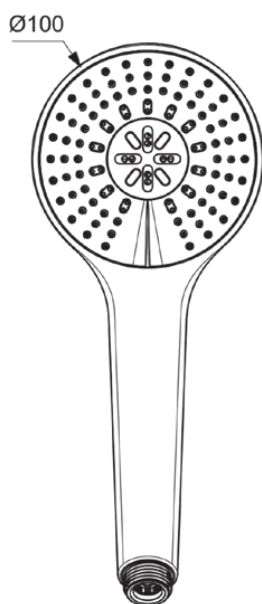

IDEALRAIN

B9403AA

IDEALRAIN | Doccetta multifunzione 100x245.5 mm con finiture cromato, 8 l/min (3 bar) | Easy-grip, Doccetta multigetto, WRAS, Ugelli facili da pulire, Ampio getto

Immagine & disegno

Informazioni generali

| | |
|------------------------------|------------------------|
| Categoria di prodotto: | Doccette |
| Sotto categoria di prodotto: | Doccetta multifunzione |
| Brand: | Ideal Standard |
| Nome Collezione: | IDEALRAIN |
| Colore: | AA - Cromato |
| Finitura della superficie: | lucido |
| Altezza (mm): | 245.5 |
| Larghezza (mm): | 100 |
| Metodo di fissaggio: | Dado per raccordo |
| Peso netto (Kg): | 0.23 |
| Codice EAN: | 3800861024002 |

Con Ø100 mm. Perfettamente funzionante a partire da una pressione di 0,1 bar. Ugelli facili da pulire, per prevenire l'accumulo di calcare. Riduttore di portata a 8 l/min.

Caratteristiche

Easy-grip

Doccetta multigetto

IDEALRAIN

B9403AA

IDEALRAIN | Doccetta multifunzione 100x245.5 mm con finiture cromato, 8 l/min (3 bar) | Easy-grip, Doccetta multigetto, WRAS, Ugelli facili da pulire, Ampio getto

Specifiche di prodotto