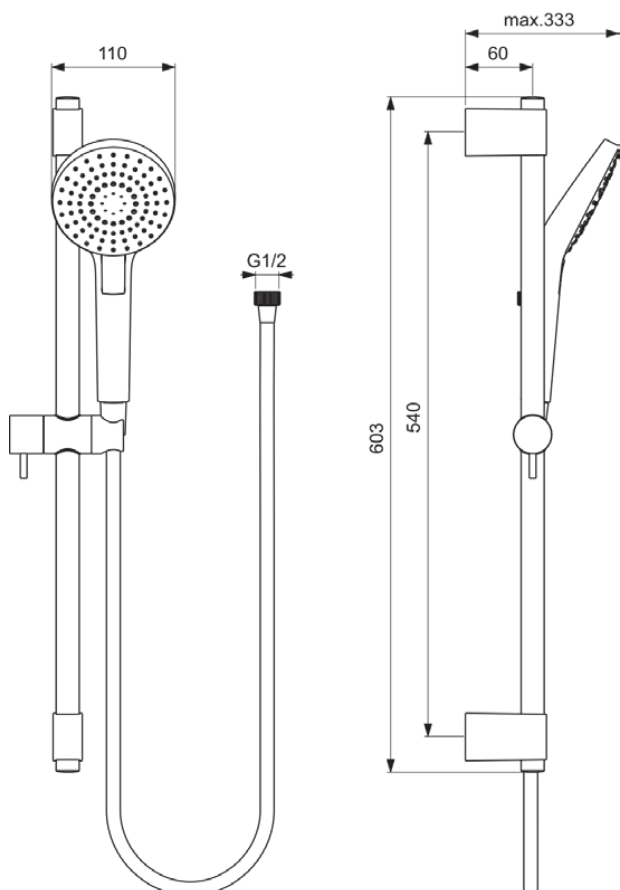

IDEALRAIN EVO

B2233AA

IDEALRAIN EVO | Asta doccia con finiture cromato, 8 l/min (3 bar) | Doccetta multigetto, Ampio getto

Immagine & disegno

Informazioni generali

Categoria di prodotto:	Kit doccia
Sotto categoria di prodotto:	Asta doccia
Brand:	Ideal Standard
Nome Collezione:	IDEALRAIN EVO
Colore:	AA - Cromato
Finitura della superficie:	lucido
Metodo di fissaggio:	Fissaggio a terra
Peso netto (Kg):	1.30
Codice EAN:	3800861060970

Fissaggi in metallo ad interasse regolabile. È dotata di doccetta Ø110 mm con sistema anticalcare, 3 funzioni (Rain, Massage, Air) selezionabili tramite tecnologia Navigo®. Perfettamente funzionante a partire da una pressione di 0,1 bar. Ugelli facili da pulire per prevenire l'accumulo di calcare. Riduttore di portata a 8 l/min. Tubo flessibile Idealflex, in materiale plastico con effetto metallico, da 1750 mm.

Specifiche di prodotto

Fissaggi regolabili:	No
Modalità getto regolabile:	Si
Quantità di tipi di getto:	3
Codice colore:	AA
Descrizione colore:	cromato
Fissaggi nascosti:	Si
Materiale:	Metallo
Portata massima a 3 bar (l):	8
Portata massima a 3 bar (l) per tutte le uscite:	8
Portata massima a 3 bar (l) per la doccetta:	8
Tecnologia PVD:	No
Smartshine:	Si
Tipologia finitura:	cromato
Finitura della superficie:	lucido
Tipologie getto (i):	Getto a goccia / Massaggio / Poggia

IDEALRAIN EVO

B2233AA

IDEALRAIN EVO | Asta doccia con finiture cromato, 8 l/min (3 bar) | Doccetta multigetto, Ampio getto

Specifiche di prodotto

Con doccetta:	Sì
Con doccetta:	No
Con soffione doccia:	No
Con portasapone:	No
Con flessibile doccia:	Sì
Con kit doccia:	Sì
Con set di scorrimento:	Sì
Con portasaponetta:	No
Con porta-spugna:	No
Con staffe a parete:	No
Con gomito a muro:	No
Fissaggi inclusi:	Sì
Metodo di fissaggio:	Fissaggio a terra
Metodo di montaggio:	A muro