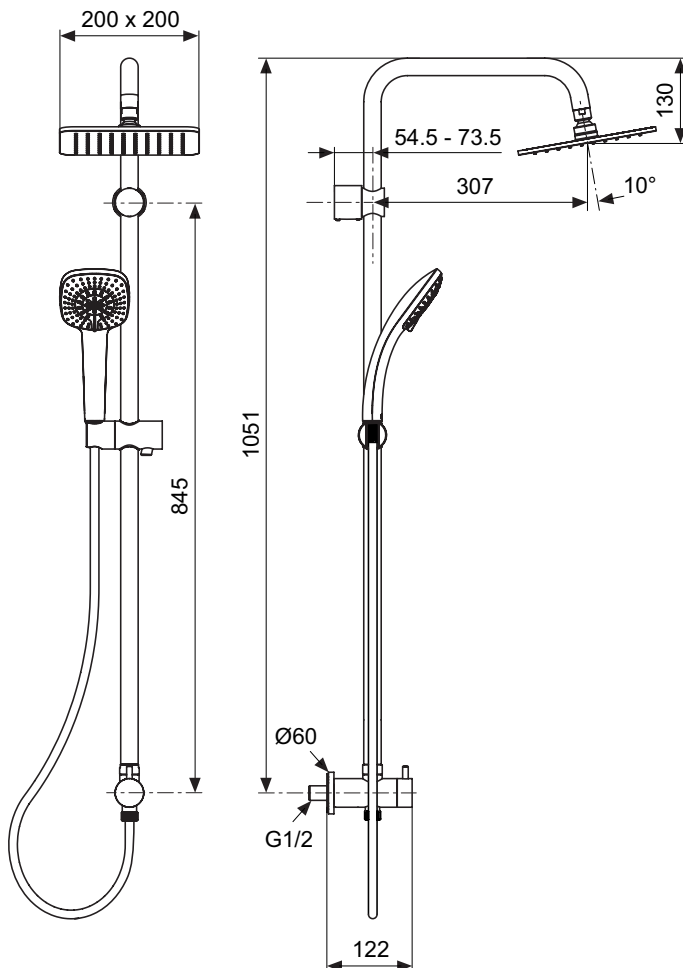

Ideal Standard

Miscelatore doccia

Idealrain Duo Cube

Codice: **A5834AA**

Colonna doccia

Colonna doccia da abbinare ad un miscelatore ad incasso per doccia o ad un termostatico individuale ad incasso. Deviatore a due vie, fissaggio a muro estensibile sino a 30 mm, supporto doccetta con scorrimento a pressione. Doccetta di dimensione 100x100 mm con riduttore di portata a 8 l/min. Soffione sottile di dimensione 200x200 mm con riduttore di portata a 12 l/min. Asta murale da 1051 mm con diametro 25 mm. Tubo flessibile Idealflex, in materiale plastico ad effetto metallico, da 1750 mm. Miscelatore monocomando ad incasso per doccia o miscelatore individuale ad incasso a scelta da ordinare separatamente.

Colore: AA - Cromato

Caratteristiche:

- Easy Fix
- Limitatore della temperatura

Scopri piú dettagli:

Tipologia:	Colonna doccia
Tipo di funzionamento:	Leva singola
Stile:	Contemporary
Pressione di esercizio:	3
Portata (litri):	12
Peso netto (kg):	4.7
Materiale:	Ottone cromato
Designer:	Artefakt
Elementi di imballaggio:	Asta doccia+Supporto doccetta+Soffione
Forma:	Quadrato