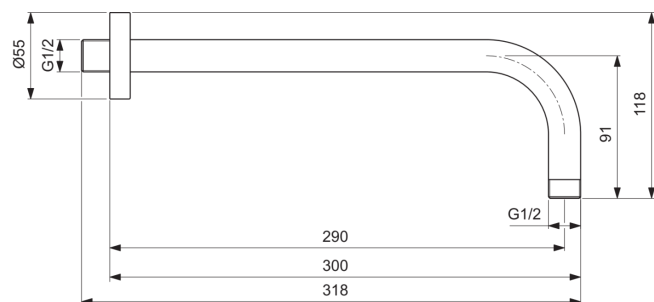

## B9444AA

IDEALRAIN | Braccio del soffione 55x318x118 mm, 290 mm Sporgenza della bocca di erogazione con finiture cromato

### Informazioni generali

Categoria di prodotto:	Componenti doccia
Sotto categoria di prodotto:	Braccio del soffione
Brand:	Ideal Standard
Nome Collezione:	IDEALRAIN
Colour:	AA - Cromato
Finitura della superficie:	lucido
Altezza (mm):	118
Larghezza (mm):	55
Lunghezza / Profondità (mm):	318
Peso netto (Kg):	0.30
VVS:	736337944
Codice EAN:	3800861023913

Braccio a parete con connessione G1/2", a sezione tonda.