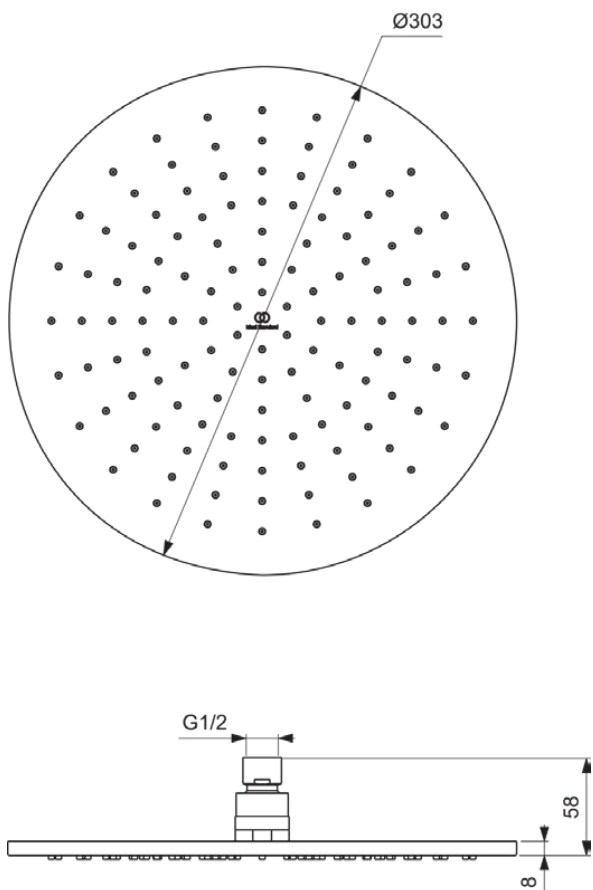

IDEALRAIN

A5803AA

IDEALRAIN | Soffione doccia 300x58x300 mm con finiture cromato, 12 l/min (3 bar) | Ugelli facili da pulire, Soffione in metallo

Immagine & disegno

Informazioni generali

Categoria di prodotto:	Soffioni doccia
Sotto categoria di prodotto:	Soffione doccia
Brand:	Ideal Standard
Nome Collezione:	IDEALRAIN
Colour:	AA - Cromato
Finitura della superficie:	lucido
Altezza (mm):	300
Larghezza (mm):	300
Lunghezza / Profondità (mm):	58
Peso netto (Kg):	1.10
Codice EAN:	4015413349178

Soffione tondo in metallo, disponibile in due misure. Riduttore di portata a 12 l/min. Spessore 8 mm. Attacco standard G1/2" con giunto orientabile. Ugelli facili da pulire per prevenire l'accumulo di calcare.

Specifiche di prodotto

Modalità getto regolabile:	No
Angolo getto regolabile:	Si
Quantità di tipi di getto:	1
Codice colore:	AA
Descrizione colore:	cromato
Ugelli facili da pulire:	Si
Materiale:	Metallo
Portata massima a 3 bar (l):	12
Portata massima a 3 bar (l) per tutte le uscite:	12
Portata massima a 3 bar (l) per il soffione:	12
Tecnologia PVD:	No
Smartshine:	Si
Tipologia finitura:	cromato
Finitura della superficie:	lucido
Soffione orientabile:	Si
Tipologie getto (i):	Pioggia
Risparmio idrico:	No

IDEALRAIN

A5803AA

IDEALRAIN | Soffione doccia 300x58x300 mm con finiture cromato, 12 l/min (3 bar) | Ugelli facili da pulire, Soffione in metallo

Specifiche di prodotto

Con valvola di non ritorno:	No
Con limitatore di flusso:	No
Con braccio doccia:	No