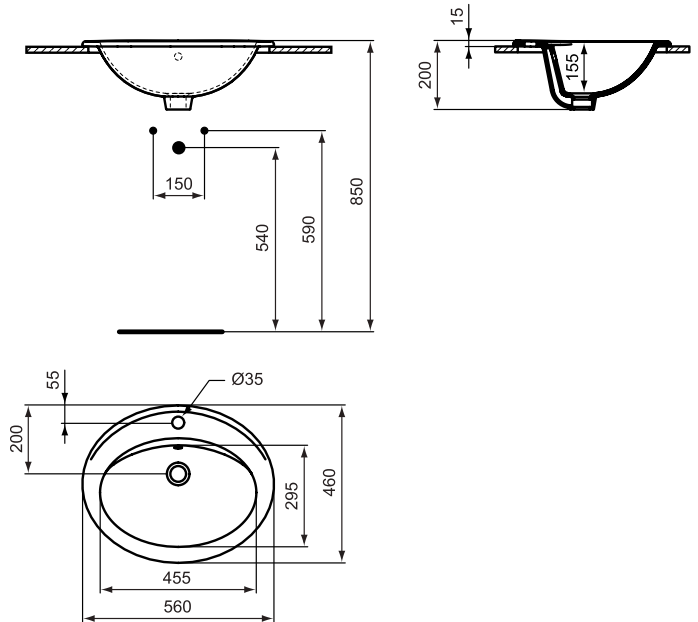

Ideal Standard

Lavabi

Eurovit

Codice: **E874901**

Lavabo 560x460 mm

Lavabo 560x460 mm con foro per la rubinetteria centrale aperto per installazione ad incasso sopra piano. Dima lavabo WW965232 a corredo

Colore: 01 - Bianco

Scopri piú dettagli:

Montaggio: Ad incasso

Peso netto (kg): 8,46

Ideal Standard (Italia) Srl

Via Giosuè Borsi 9, 20143 Milano, Italia - Tel: +39 (0)2 28881

Email: info@idealstandard.it - Web: www.idealstandard.it