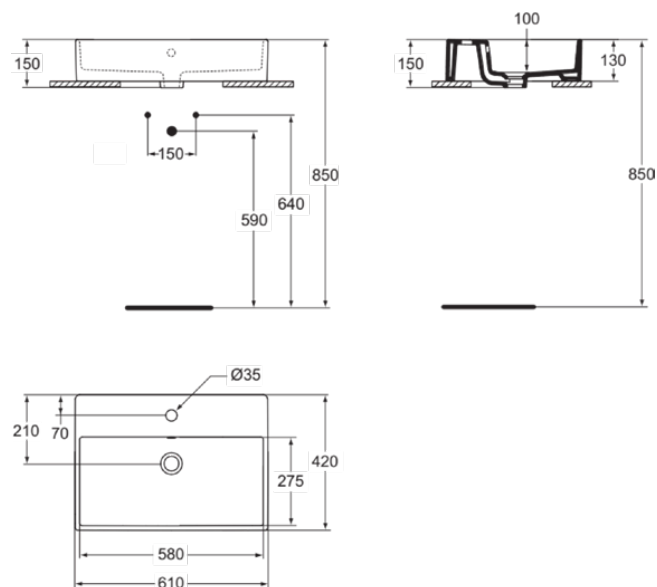

STRADA

K078101

STRADA | Vessel 600x420x145 mm con finiture bianco lucido, 1 foro della rubinetteria, con troppopieno | Lavabo salvaspazio

Immagine & disegno

Informazioni generali

Categoria di prodotto:	Lavabi
Sotto categoria di prodotto:	Vessel
Brand:	Ideal Standard
Nome Collezione:	STRADA
Designer:	Ideal Standard
Colore:	01 - Bianco Lucido
Finitura della superficie:	lucido
Altezza (mm):	145
Larghezza (mm):	600
Lunghezza / Profondità (mm):	420
Peso netto (Kg):	15.00
Codice EAN:	4015413031424

Con foro centrale aperto per la rubinetteria. Il lavabo è smaltato su tutti e quattro i lati. Deve essere installato sopra piano. Dima inclusa nell'imballo. Vedi tabelle di compatibilità a partire da pag. 72.

Caratteristiche

Lavabo salvaspazio

Download

- [EPD](#)

Standard di prodotto & certificazioni

Certificazioni:	EN 14688
Classificazione DoP:	CL20

Specifiche di prodotto

Codice colore:	01
Descrizione colore:	bianco lucido
Lato posteriore rettificato:	No
Lato inferiore rettificato:	Si
Design accessibile:	No
Con occhiello per catena:	No
Materiale:	Ceramica
Materiale:	Finefireclay
Numero fori rubinetteria:	1
Numero di bacini:	1
Troppopieno visibile:	Si
Tecnologia PVD:	No
Plateau di supporto:	Posteriore
Finitura della superficie:	lucido
Posizione del foro del rubinetto:	Centro
Tipo di troppopieno:	Rotondo

STRADA

K078101

STRADA | Vessel 600x420x145 mm con finiture bianco lucido, 1 foro della rubinetteria, con troppopieno | Lavabo salvaspazio

Specifiche di prodotto

A parete:	No
Con tappo di scarico:	No
Con troppopieno:	Sì
Con sifone incluso:	No
Metodo di montaggio:	Su mobile