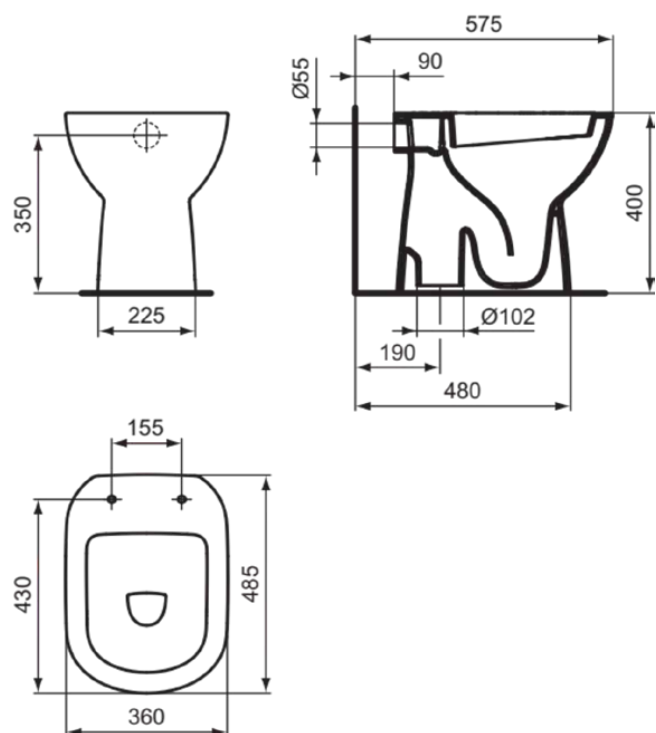

I.LIFE A

T467201

I.LIFE A | Vaso WC staccato da parete 360x485x400 mm con finiture bianco lucido, CL1 scarico completo 4.5 - 6 l/min, scarico verticale | CL1

Immagine & disegno

Informazioni generali

Categoria di prodotto:	Sanitari
Sotto categoria di prodotto:	Vaso WC staccato da parete
Brand:	Ideal Standard
Nome Collezione:	I.LIFE A
Designer:	Studio Levien
Colore:	01 - Bianco Lucido
Finitura della superficie:	lucido
Altezza (mm):	400
Larghezza (mm):	360
Lunghezza / Profondità (mm):	485
Metodo di fissaggio:	Set di fissaggio
Peso netto (Kg):	20.72
Codice EAN:	8014140486053

Certificato per lo scarico a 4,5/3 litri. Completare con sedile a chiusura normale T467801, oppure rallentata T467901. Fissaggi a pavimento inclusi.

Prodotti inclusi

TT0257919: Fixing set

Caratteristiche

CL1	CL1: 4.5 - 6 l/min
-----	--------------------

Download

- EPD
- Spare Parts List

Standard di prodotto & certificazioni

Certificazioni:	EN 997
Classificazione DoP:	CL1-6AC/5A

Specifiche di prodotto

CL1 scarico completo massimo (litri):	6
CL1 scarico completo minimo (litri):	4.5
Modello per bambini:	No
Codice colore:	01
Descrizione colore:	bianco lucido
Fissaggi nascosti:	No
Tipo di risciacquo:	A cacciata
Design accessibile:	No
Materiale:	Ceramica
Materiale:	Vitreous china
Posizione scarico:	Centro

I.LIFE A

T467201

I.LIFE A | Vaso WC staccato da parete 360x485x400 mm con finiture bianco lucido, CL1 scarico completo 4.5 - 6 l/min, scarico verticale | CL1

Specifiche di prodotto

Orientamento scarico:	Verticale
Visibilità dello scarico:	Nascosta
Tecnologia PVD:	No
Posizione dell'ingresso dell'acqua:	Posteriore
Versione rialzata:	No
Finitura della superficie:	lucido
Tipo di approvvigionamento idrico:	Nascosta
Funzione bidet:	No
Con nicchia igienica / sedile vaso fisso:	No
Con estrazione degli odori:	No
Metodo di fissaggio:	Set di fissaggio
Metodo di montaggio:	A pavimento