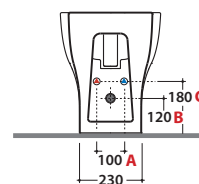

GRACE BIDETMULTI® GR012BI

CE EN 14528:2015

GLOBO

A	80 <-----> 120	B	85 <-----> 130	C	170 <-----> 220
---	----------------	---	----------------	---	-----------------

Cod. **GR012BI**

Bidet a terra 52.36 h 43 cm. MULTI Installazione filo parete.
Completo di fissaggi. Peso 25 Kg

Cod. **FI012BI**

Piletta up and down con tappo in ceramica per bidet. Peso 0,5 Kg

Cod. **FI012CR**

Piletta cromata up and down per per bidet. Peso 0,5 Kg

Cod. **FI016**

Sifone installazione facilitata. Peso 0,2 Kg