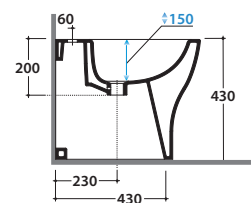

GRACE BIDETMULTI® GR012BI

CE EN 14528:2015

GLOBO

A	80 <-----> 120	B	85 <-----> 130	C	170 <-----> 220
---	----------------	---	----------------	---	-----------------

Cod. **GR012BI**

Bidet a terra 52.36 h 43 cm. MULTI Installazione filo parete.
Completo di fissaggi. Peso 25 Kg

Cod. **FI012BI**

Piletta up and down con tappo in ceramica per bidet. Peso 0,5 Kg

Cod. **FI012CR**

Piletta cromata up and down per per bidet. Peso 0,5 Kg

Cod. **FI016**

Sifone installazione facilitata. Peso 0,2 Kg