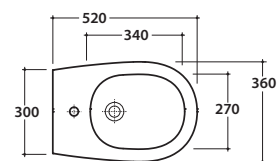

GRACE BIDETMULTI® GR012BI

CE EN 14528:2015

GLOBO

A	80 <-----> 120	B	85 <-----> 130	C	170 <-----> 220
---	----------------	---	----------------	---	-----------------

Cod. **GR012BI**

Bidet a terra 52.36 h 43 cm. MULTI Installazione filo parete.
Completo di fissaggi. Peso 25 Kg

Cod. **FI012BI**

Piletta up and down con tappo in ceramica per bidet. Peso 0,5 Kg

Cod. **FI012CR**

Piletta cromata up and down per per bidet. Peso 0,5 Kg

Cod. **FI016**

Sifone installazione facilitata. Peso 0,2 Kg