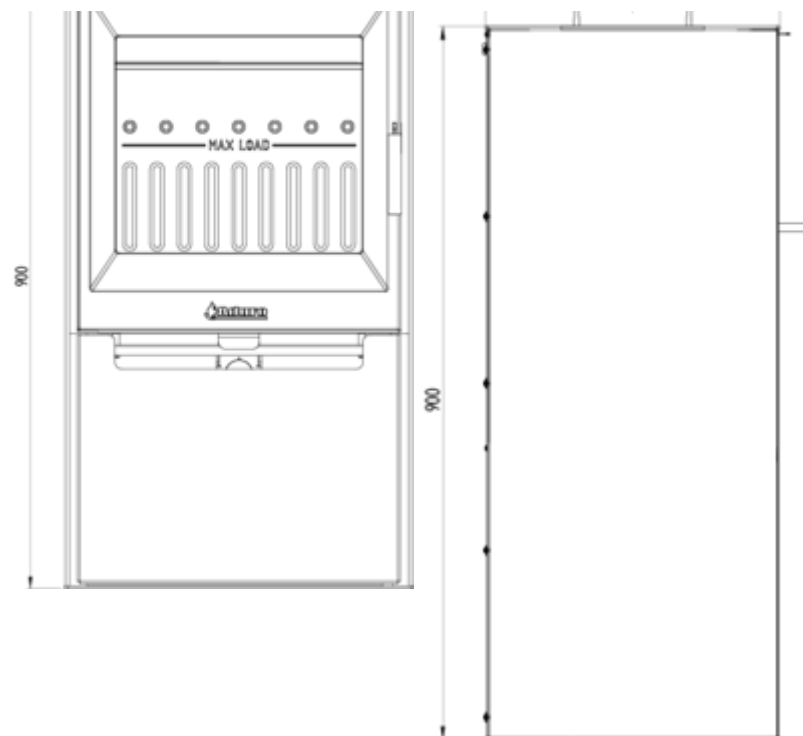

Descrizione	Specifiche	Prodotti associati
-------------	------------	--------------------

Dimensioni	90 x 51,1 x 37 cm	
Distanza dal centro del collettore fumi superiore al bordo posteriore della stufa	≤ 18,5 cm	
Altezza collettore fumi/uscita fumi superiore dal suolo	88,5 cm	
Larghezza focolare	38 cm	
Lunghezza massima legna	37 cm	