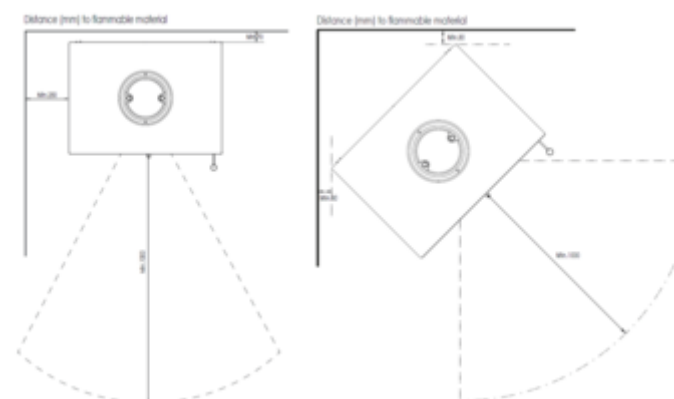

Descrizione	Specifiche	Prodotti associati
-------------	------------	--------------------

Dimensioni	90 x 51,1 x 37 cm	
Distanza dal centro del collettore fumi superiore al bordo posteriore della stufa	≤ 18,5 cm	
Altezza collettore fumi/uscita fumi superiore dal suolo	88,5 cm	
Larghezza focolare	38 cm	
Lunghezza massima legna	37 cm	

Distanza dai materiali infiammabili

Retro	7 cm
Ai lati	25 cm
Agli angoli	8 cm
Dal mobilio	100 cm

Distanza da materiali infiammabili

Assicurarsi di rispettare le normative vigenti circa le costruzioni, inclusa la marchiatura CE del connettore di scarico fumi. In aggiunta, è importante rispettare la distanza di sicurezza del connettore di scarico dai materiali infiammabili.