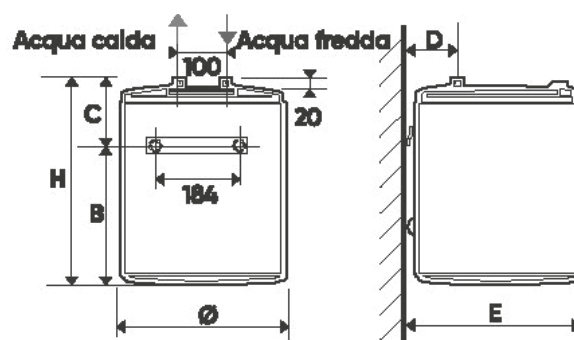

Sotto lavello 10 l

CONSEGNA SU PALLET

Modello	Codice	N° per pallet	Dimensioni pallet (cm)
Ego 10 Verticale sopra lavello	821246	36 pz.	100 x 120
Ego 10 Verticale sotto lavello	821247	36 pz.	100 x 120
Ego 15 Verticale sopra lavello	821248	24 pz.	100 x 120