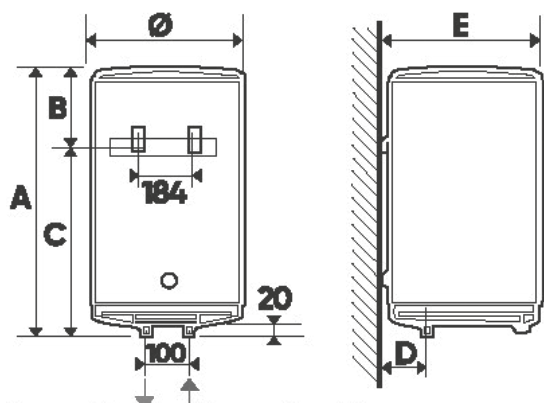

CARATTERISTICHE

Modello	Potenza assorbita (W)	Voltaggio (V)	Frequenza	Consumo energia (kWh/24h a 65°C)	Tempo di risc. a 35°C ($\Delta t=20^{\circ}\text{C}$) (min)	Tempo di risc. a 60°C ($\Delta t=50^{\circ}\text{C}$) (min)
Ego 10 Verticale sopra lavello	1200	230 (220-240)	50-60 Hz	0,48	0h13	0h32
Ego 10 Verticale sotto lavello	1200	230 (220-240)	50-60 Hz	0,58	0h19	0h47
Ego 15 Verticale sopra lavello	1200	230 (220-240)	50-60 Hz	0,63	0h13	0h32

DIMENSIONI

Modello	Dimensioni (mm)							Flangia ispezione ($\varnothing$-mm)	Peso netto (kg)
	H	$\varnothing$	A	B	C	D	E		
Ego 10 Verticale sopra lavello	-	255	456	166	290	64	262	72	8
Ego 10 Verticale sotto lavello	456	255	-	238	218	64	262	72	8
Ego 15 Verticale sopra lavello	-	338	399	163	236	81	345	72	9

CE IP 24

Sopra lavello 10 e 15 l