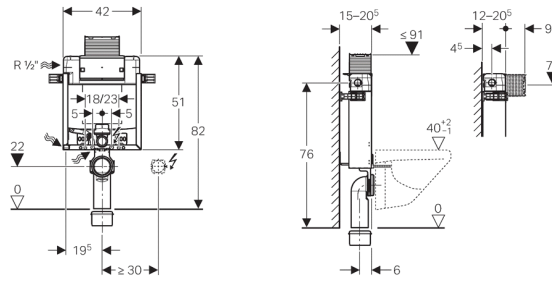

Modulo Geberit Combifix per WC sospeso, 82 cm, con cassetta di risciacquo da incasso Omega 12 cm

Campo di applicazione

- Per pareti in muratura
- Per il montaggio in installazioni applicate davanti alla parete ad altezza parziale
- Per WC sospesi con quote di collegamento secondo EN 33:2011
- Per risciacquo a due quantità

Caratteristiche

- Telaio di montaggio verniciato a polvere
- Telaio di montaggio con quattro staffe di fissaggio
- Profondità di montaggio regolabile, 12–20,5 cm
- Curva tecnica montabile senz'attrezzi
- Cassetta di risciacquo da incasso con azionamento dall'alto o frontale
- Cassetta di risciacquo da incasso isolata contro la condensa
- Lavori di montaggio e manutenzione sulla cassetta di risciacquo da incasso senz'attrezzi
- Allacciamento idrico laterale sinistro o posteriore sinistro
- Protezione cantiere con apertura per l'ispezione, accorciabile
- Dotato di tubo fodera per il collegamento idrico di bidet-WC Geberit AquaClean
- Con possibilità di fissaggio per allacciamento elettrico

Dati tecnici

Pressione dinamica	0,1–10 bar
Temperatura massima dell'acqua	25 °C
Impostazione predefinita quantità di risciacquo	6 e 3 l
Campo di regolazione risciacquo lungo	4,5 / 6 / 7,5 l
Campo di regolazione risciacquo breve	3–4 l
Portata di progetto	0,11 l/s
Pressione dinamica minima per portata di progetto	0,5 bar

Dotazione

- Allacciamento idrico R 1/2", compatibile con MeplaFix, con rubinetto d'arresto integrato e manopola
- Protezione cantiere con apertura per l'ispezione
- Set per allacciamento per WC, \varnothing 90 mm
- Curva tecnica in PE-HD, \varnothing 90 mm
- Manicotto di collegamento in PE-HD, \varnothing 90/110 mm
- 2 tappi di protezione
- Set disaccoppiante
- 2 barre filettate M12
- Materiale di fissaggio