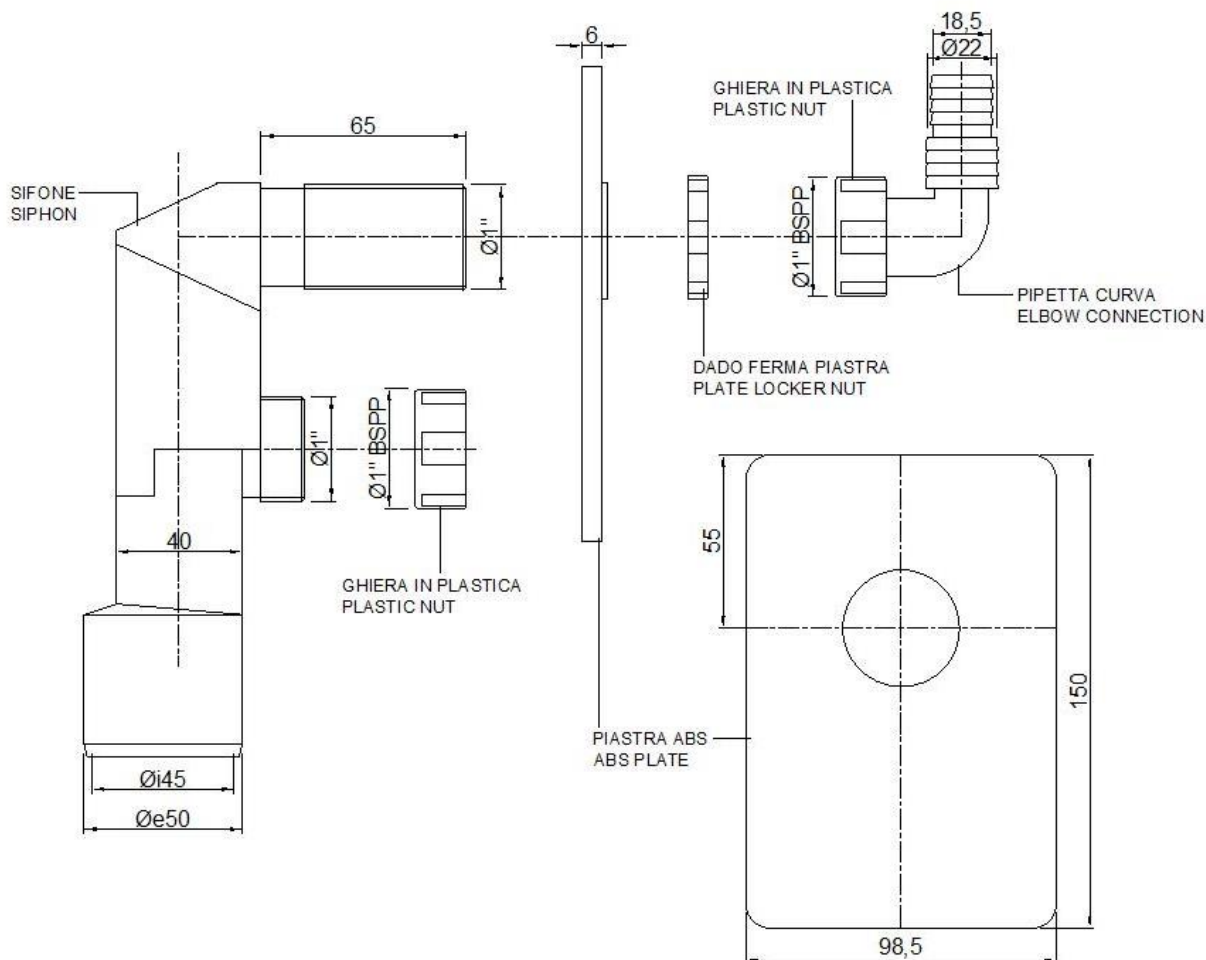

Articolo: 1205ABS450

Descrizione: Sifone incasso in PP per lavatrice Ø 40/50 con piastra ABS.

Temperatura di esercizio: -5° + 95°c

Peso netto articolo (sifone+pipetta+piastra ABS): 142 g ± 5%

Origine : prodotto italiano realizzato interamente da Go Plast.

Imballo: sacchetto singolo.
50 pz in scatola 60x40x30.

Immagine a puro scopo illustrativo.

Go Plast srl si riserva il diritto di modifica dell'articolo senza preavviso. Ogni riproduzione, anche parziale, è severamente vietata.