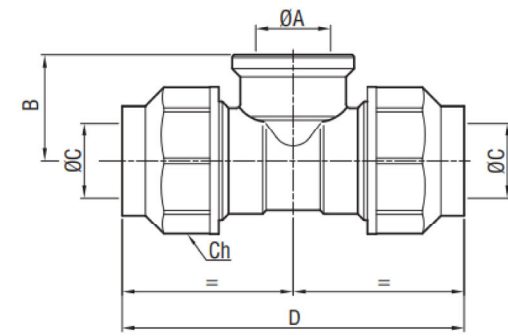

GP 2065
RACCORDI

Raccordo a T - Attacco filettato Femmina, sabbbiato.

CODICE	Misura	ØA	B mm	ØC mm	D mm	Ch mm	gr	PN	Conf. pz/sc	Master pz/sc
07703012	20x1/2"x20	1/2"	23,5	21	83	31	172	16	18	144
07703034	25x3/4"x25	3/4"	29,5	26	92,5	38	280	16	10	80
07703100	32x1"x32	1"	35,5	33	108,5	47	440	16	6	48
07703114	40x1 1/4"x40	1 1/4"	41,5	41	121	56	665	16	4	32
07703112	50x1 1/2"x50	1 1/2"	50	51	145	70,5	1108	16	4	16
07703200	63x2"x63	2"	65	64	180,5	85	1733	16	2	8