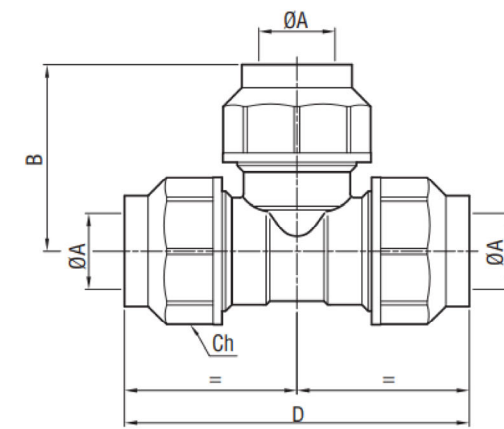

GP 2065
RACCORDI

Raccordo a T - Trigiunto, sabbiato

CODICE	Misura	ØA mm	B mm	C mm	Ch mm	gr	PN	Conf. pz/sc	Master pz/sc
07704012	20x20x20	21	46	83	31	228	16	12	96
07704034	25x25x25	26	52	92,5	38	356	16	8	64
07704100	32x32x32	33	69,5	108,5	47	551	16	4	32
07704114	40x40x40	41	74	121	56	823	16	3	24
07704112	50x50x50	51	81	145	70,5	1284	16	2	8
07704200	63x63x63	64	99	180,5	85	2070	16	2	8