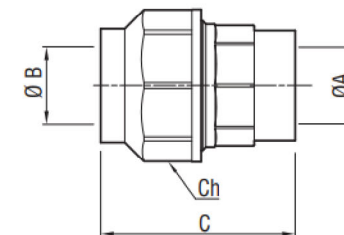

GP 2065
RACCORDI

Raccordo diritto - Attacco filettato Femmina, sabbato.

CODICE	Misura	ØA	ØB mm	C mm	Ch mm	gr	PN	Conf. pz/sc	Master pz/sc
07710012	20 x 1/2"	1/2"	21	43	31	86	16	40	320
07710034	25 x 3/4"	3/4"	26	49	38	136	16	20	160
07710100	32 x 1"	1"	33	58	47	214	16	15	120
07710114	40 x 1"1/4	1"1/4	41	72	56	335	16	8	64
07710112	50 x 1"1/2	1"1/2	51	64,5	70,5	515	16	10	40
07710200	63 x 2"	2"	64	85,5	85	806	16	6	24