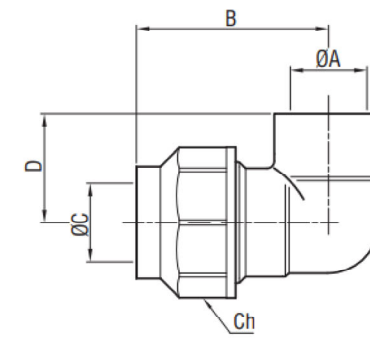

GP 2065
RACCORDI

Raccordo a gomito - Attacco filettato Femmina, sabbiato.

CODICE	Misura	ØA	B mm	ØC mm	D mm	Ch mm	gr	PN	Conf. pz/sc	Master pz/sc
07700012	20 x 1/2"	1/2"	41,5	21	30,5	31	114	16	30	240
07700034	25 x 3/4"	3/4"	54	26	29,8	38	170	16	18	144
07700100	32 x 1"	1"	57,5	33	32,5	47	263	16	10	80
07700114	40 x 1"1/4	1"1/4	69	41	44	56	432	16	5	40
07700112	50 x 1"1/2	1"1/2	80	51	55	70,5	702	16	6	24
07700200	63 x 2"	2"	98,5	64	67,5	85	1070	16	3	12