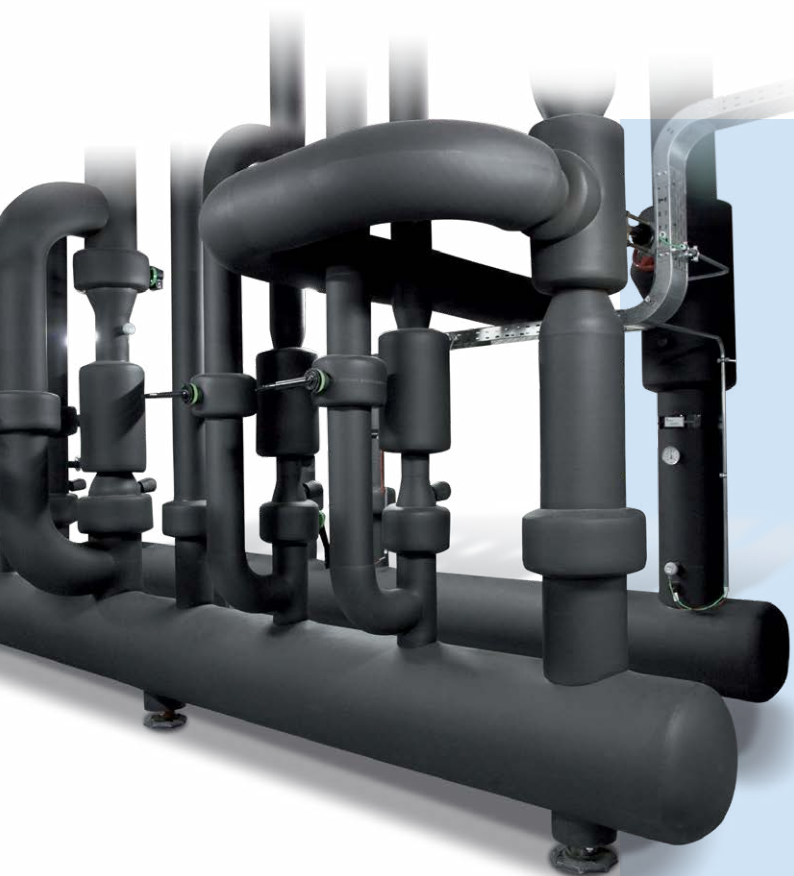

INSTALLALO. IN PIENA SICUREZZA.

ArmaFlex ACE Plus

ArmaFlex ACE Plus di Armacell è un materiale isolante di schiuma elastomerica a cellule chiuse. Agisce come un'eccellente barriera contro la condensa grazie al suo elevato coefficiente di resistenza alla diffusione del vapore acqueo. Inoltre, riduce efficacemente le perdite energetiche degli impianti e delle attrezzature grazie alla sua bassissima conduttività termica.

L'aumento della classificazione al fuoco era una priorità assoluta durante lo sviluppo del prodotto, che il nostro team di esperti è riuscito a soddisfare. Il materiale non partecipa alla propagazione del fuoco. Non gocciola ed è autoestinguente. Tutto questo conferisce ad ArmaFlex ACE Plus una classe di reazione al fuoco di B₁-s2,d0 (per i tubi) e B-s3,d0 (rotoli e nastri) secondo la norma europea EN 13501-1.

Grazie a questa versatilità, questo innovativo prodotto può essere utilizzato su sistemi di condizionamento dell'aria, impianti di refrigerazione e condotti di ventilazione. Inoltre, la flessibilità del materiale permette di tagliare facilmente e adattarsi alle forme preferite.

La nostra nuova gamma di isolamento ArmaFlex ACE Plus comprende tubi e rotoli (standard e autoadesivi). Inoltre, è completata dai nostri accessori, tra cui nastro autoadesivo e adesivi dedicati ArmaFlex.